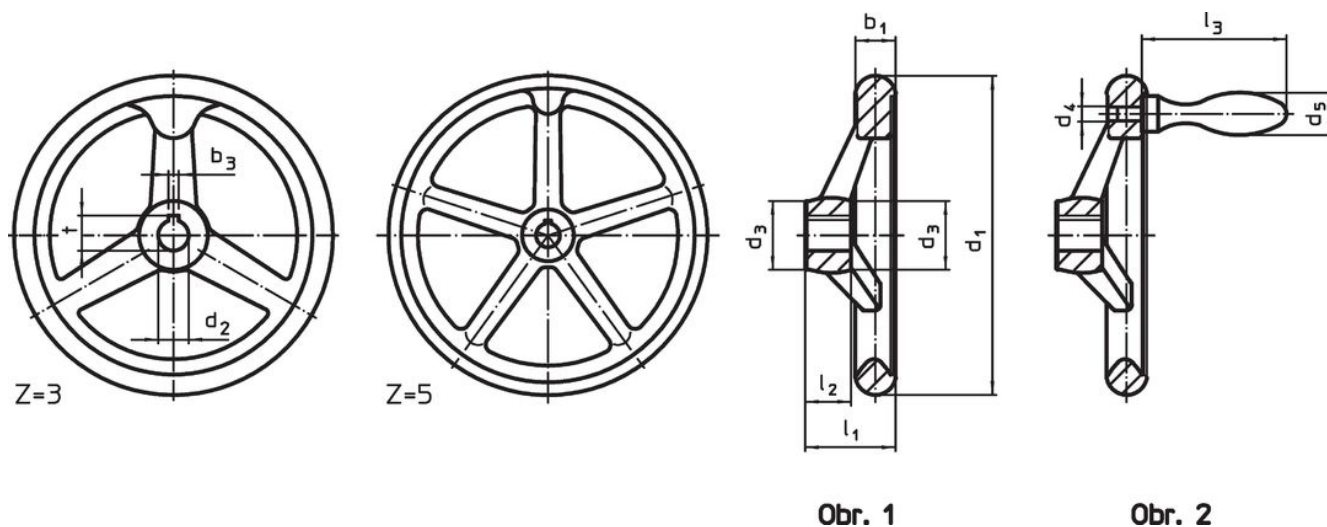

Ruční kola • DIN 950 šedá litina

24580.0530

Popis produktu

Náboj je obrobený, vñec ze všech stran soustružený a hladce vyleštěný, neobrobené plochy jsou čistě otryskány.

Materiál

Ruční kolo

- Šedá litina GG

Rukojeť DIN 39 EH 24450.

- Ocel, soustružená, zinkovaná, pasivovaná

Montáž

Přítlačné podložky EH 22270. k axiálnímu upevnění.

Další informace

Další produkty

- Přítlačné podložky
- Rukojeti otočné, DIN 98

Výkres s rozměry

Obr. 1

Obr. 2

Poloha drážky v náboji se může lišit od vyobrazení.

Informace pro objednání

Rozměry								Drážka v náboji DIN 6885 list 1		Počet ramen z	Odpovídající rukojeť DIN 39 / DIN 98		Obj. č.
d ₁	d ₂ H7	d ₃	d ₄	d ₅	l ₁ ~	l ₂	l ₃ ~	b ₃	t		[mm]	[g]	
[mm]								[mm]					
s drážkou, s pevnou rukojetí EH 24450., namontovanou, provedení N-F/G (dřívě: F 3) – obrázek 2													
200	18	38	M10	25	45	24	80	6	20,8	3	25	2180	24580.0530