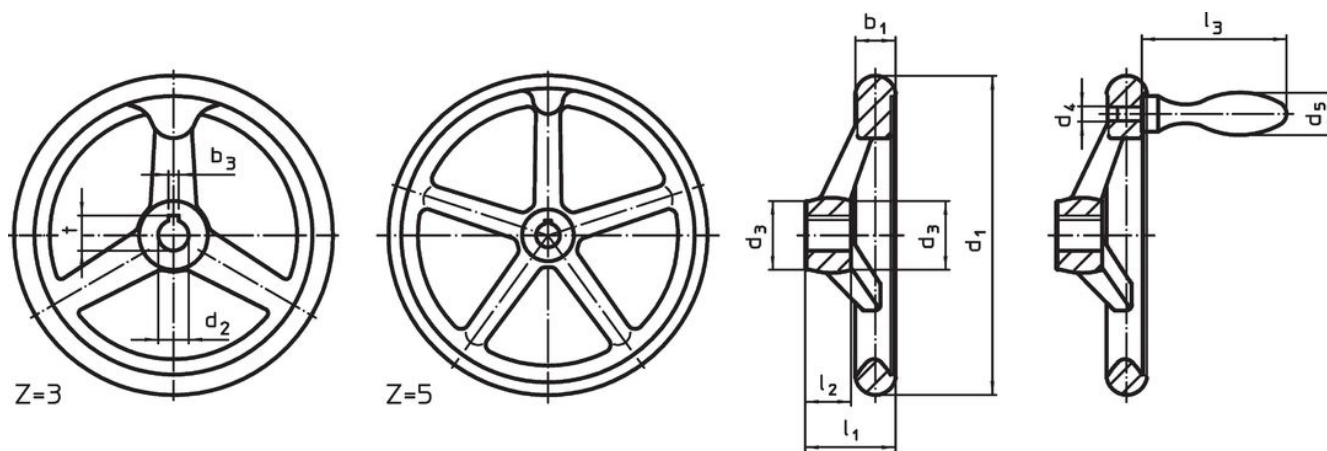

Ruční kola • DIN 950 šedá litina

24580.0521

Popis produktu

Náboj je obrobený, vñec ze všech stran soustružený a hladce vyleštěný, neobrobené plochy jsou čistě otryskány.

Materiál

Ruční kolo

- Šedá litina GG

Rukojeť DIN 39 EH 24450.

- Ocel, soustružená, zinkovaná, pasivovaná

Montáž

Přítlačné podložky EH 22270. k axiálnímu upevnění.

Další informace

Další produkty

- Přítlačné podložky
- Rukojeti otočné, DIN 98

Výkres s rozměry

Obr. 1

Obr. 2

Poloha drážky v náboji se může lišit od vyobrazení.

Informace pro objednání

Rozměry								Drážka v náboji DIN 6885 list 1		Počet ramen z	Odpovídající rukojeť DIN 39 / DIN 98	[g]	Obj. č.
d ₁	d ₂ H7	d ₃	d ₄	d ₅	l ₁ ~	l ₂	l ₃ ~	b ₃	t	z	[mm]		
[mm]								[mm]					
s drážkou, s pevnou rukojetí EH 24450., namontovanou, provedení N-F/G (dřívě: F 3) – obrázek 2													
160	16	32	M10	25	40	20	80	5	18,3	3	25	1380	24580.0521