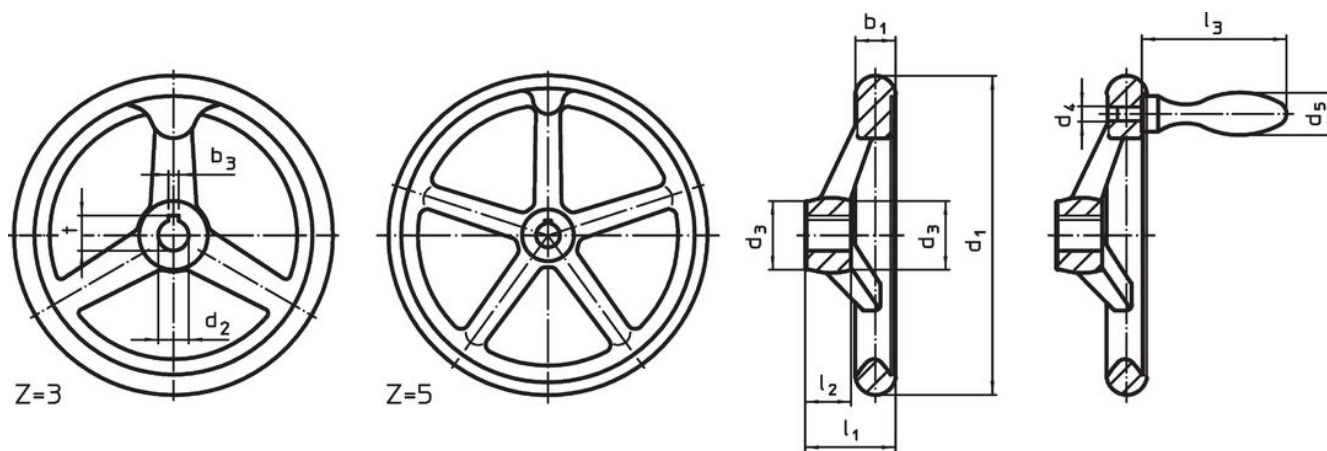

Ruční kola • DIN 950 šedá litina

24580.0506

Popis produktu

Náboj je obrobený, vñec ze všech stran soustružený a hladce vyleštěný, neobrobené plochy jsou čistě otryskány.

Materiál

Ruční kolo

- Šedá litina GG

Rukojeť DIN 39 EH 24450.

- Ocel, soustružená, zinkovaná, pasivovaná

Montáž

Přítlačné podložky EH 22270. k axiálnímu upevnění.

Další informace

Další produkty

- Přítlačné podložky
- Rukojeti otočné, DIN 98

Výkres s rozměry

Obr. 1

Obr. 2

Poloha drážky v náboji se může lišit od vyobrazení.

Informace pro objednání

Rozměry									Drážka v náboji DIN 6885 list 1		Počet ramen z	Odpovídající rukojeť DIN 39 / DIN 98		Obj. č.
d ₁	d ₂ H7	d ₃	d ₄	d ₅	l ₁ ~	l ₂	l ₃ ~	b ₃	t					
[mm]									[mm]			[mm]	[g]	
s drážkou, s pevnou rukojetí EH 24450., namontovanou, provedení N-F/G (dřívě: F 3) – obrázek 2														
100	12	26	M6	16	33	17	50	4	13,8	3	16	550	24580.0506	