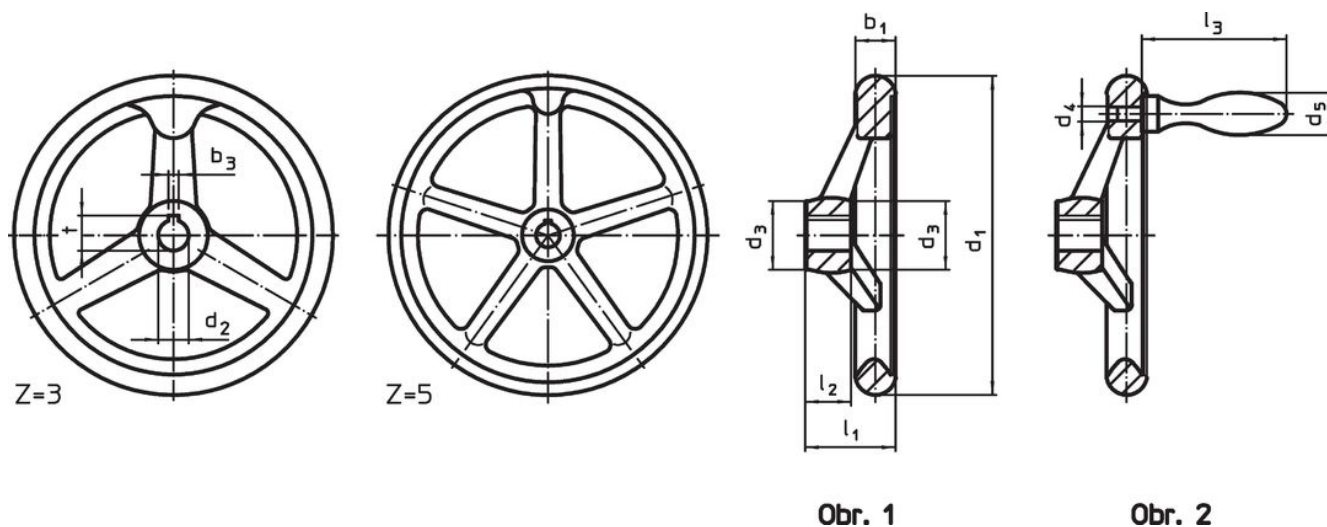

Ruční kola • DIN 950 šedá litina

24580.0506

Popis produktu

Náboj je obrobený, vñec ze všech stran soustružený a hladce vyleštěný, neobrobené plochy jsou čistě otryskány.

Materiál

Ruční kolo

- Šedá litina GG

Rukojeť DIN 39 EH 24450.

- Ocel, soustružená, zinkovaná, pasivovaná

Montáž

Přítlačné podložky EH 22270. k axiálnímu upevnění.

Další informace

Další produkty

- Přítlačné podložky
- Rukojeti otočné, DIN 98

Výkres s rozměry

Poloha drážky v náboji se může lišit od vyobrazení.

Informace pro objednání

Rozměry									Drážka v náboji DIN 6885 list 1		Počet ramen z	Odpovídající rukojeť DIN 39 / DIN 98		Obj. č.
d ₁	d ₂ H7	d ₃	d ₄	d ₅	l ₁ ~	l ₂	l ₃ ~	b ₃	t					
[mm]									[mm]			[mm]	[g]	
s drážkou, s pevnou rukojetí EH 24450., namontovanou, provedení N-F/G (dřívě: F 3) – obrázek 2														
100	12	26	M6	16	33	17	50	4	13,8	3	16	550	24580.0506	