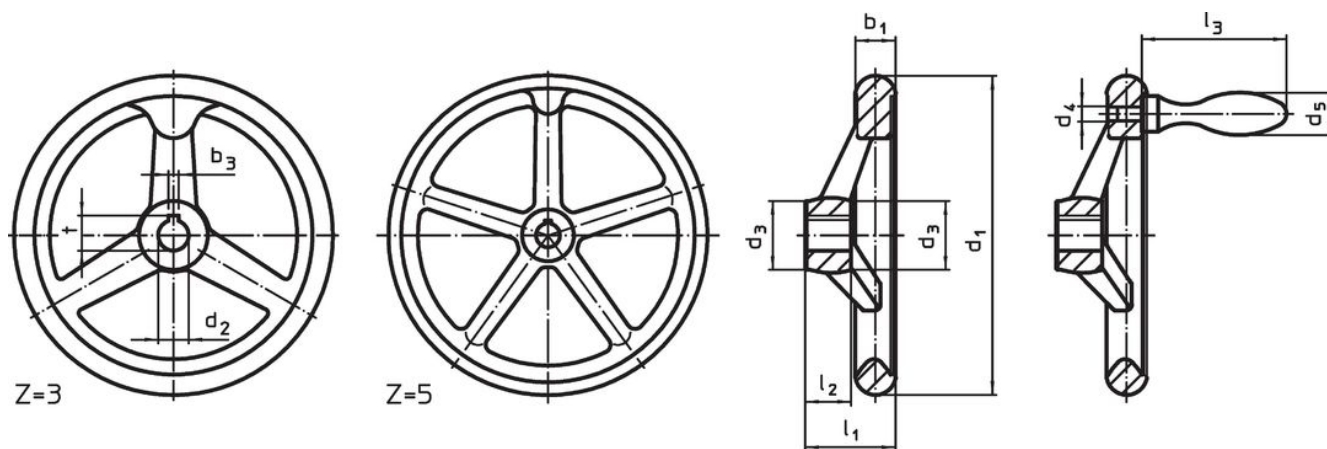

Ruční kola • DIN 950 šedá litina

24580.0501

Popis produktu

Náboj je obrobený, vñec ze všech stran soustružený a hladce vyleštěný, neobrobené plochy jsou čistě otryskány.

Materiál

Ruční kolo

- Šedá litina GG

Rukojeť DIN 39 EH 24450.

- Ocel, soustružená, zinkovaná, pasivovaná

Montáž

Přítlačné podložky EH 22270. k axiálnímu upevnění.

Další informace

Další produkty

- Přítlačné podložky
- Rukojeti otočné, DIN 98

Výkres s rozměry

Obr. 1

Obr. 2

Poloha drážky v náboji se může lišit od vyobrazení.

Informace pro objednání

Rozměry								Drážka v náboji DIN 6885 list 1		Počet ramen z	Odpovídající rukojeť DIN 39 / DIN 98		Obj. č.
d ₁	d ₂ H7	d ₃	d ₄	d ₅	l ₁ ~	l ₂	l ₃ ~	b ₃	t		[mm]	[g]	
[mm]								[mm]					
s drážkou, s pevnou rukojetí EH 24450., namontovanou, provedení N-F/G (dřívě: F 3) – obrázek 2													
80	12	24	M6	16	29	16	50	4	13,8	3	16	410	24580.0501