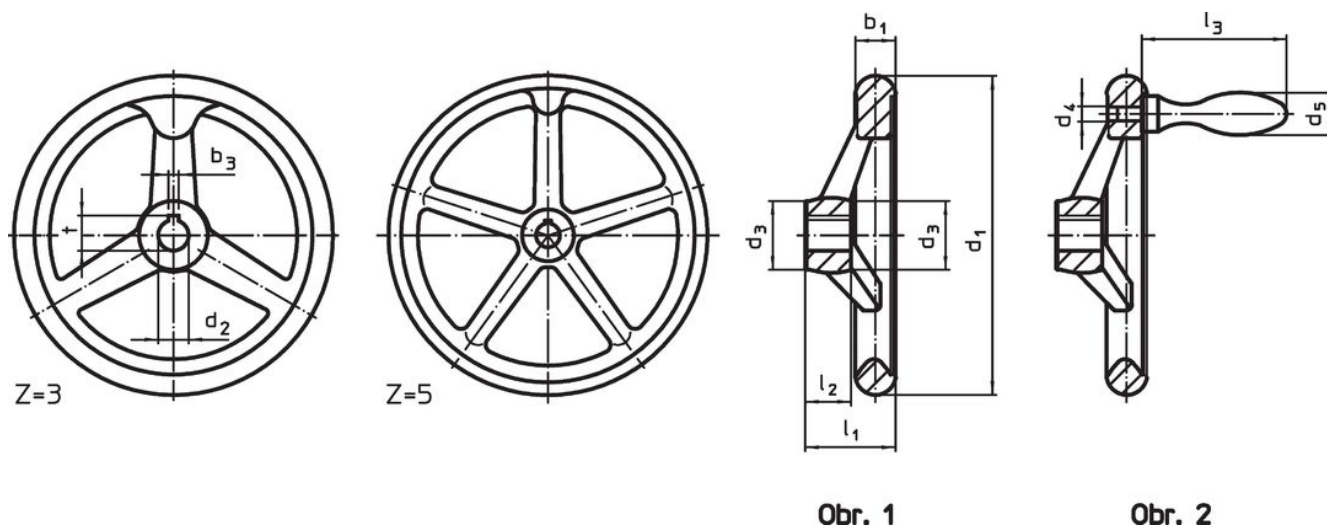

Ruční kola • DIN 950 šedá litina

24580.0446

Popis produktu

Náboj je obrobený, vñec ze všech stran soustružený a hladce vyleštěný, neobrobené plochy jsou čistě otryskány.

Materiál

Ruční kolo

- Šedá litina GG

Rukojeť DIN 39 EH 24450.

- Ocel, soustružená, zinkovaná, pasivovaná

Montáž

Přítlačné podložky EH 22270. k axiálnímu upevnění.

Další informace

Další produkty

- Přítlačné podložky
- Rukojeti otočné, DIN 98

Výkres s rozměry

Poloha drážky v náboji se může lišit od vyobrazení.

Informace pro objednání

Rozměry								Počet ramen z	Odpovídající rukojeť DIN 39 / DIN 98	[g]	Obj. č.
d ₁	d ₂ H7	d ₃	d ₄	d ₅	l ₁ ~	l ₂	l ₃ ~				
[mm]									[mm]		
bez drážky, s pevnou rukojetí EH 24450., namontovanou, provedení B-F/G (dřívě: F 4) – obrázek 2											
315	30	53	M12	32	56	33	100	5	32	6160	24580.0446