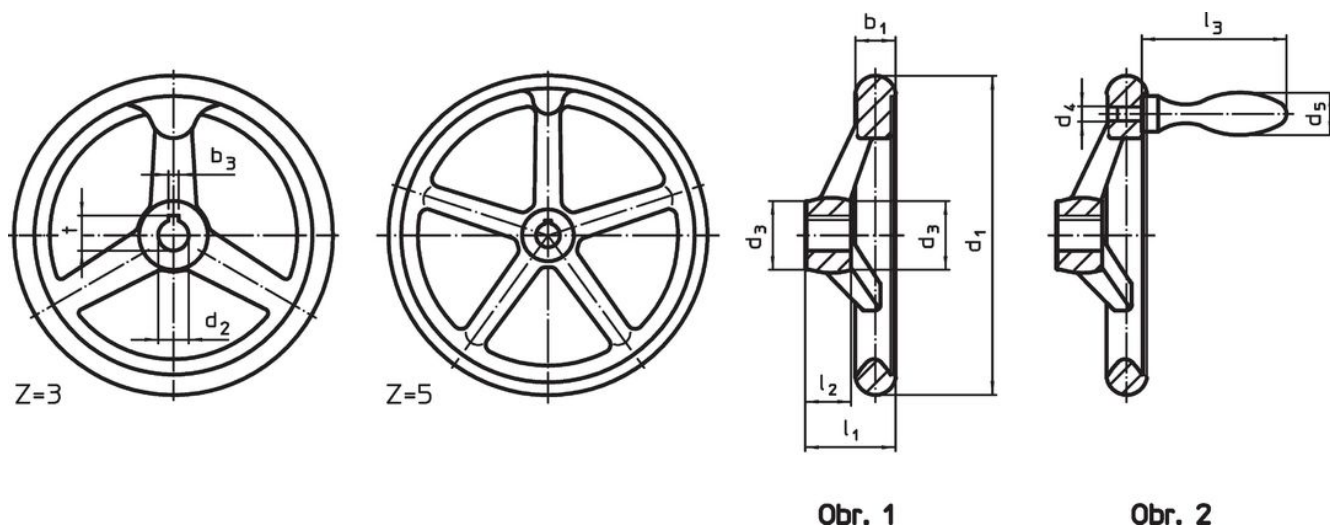

Ruční kola • DIN 950 šedá litina

24580.0415

Popis produktu

Náboj je obrobený, věnec ze všech stran soustružený a hladce vyleštěný, neobrobené plochy jsou čistě otryskány.

Materiál

Ruční kolo

- Šedá litina GG

Rukojeť DIN 39 EH 24450.

- Ocel, soustružená, zinkovaná, pasivovaná

Montáž

Přítlačné podložky EH 22270. k axiálnímu upevnění.

Další informace

Další produkty

- Přítlačné podložky
- Rukojeti otočné, DIN 98

Výkres s rozměry

Poloha drážky v náboji se může lišit od vyobrazení.

Informace pro objednání

Rozměry								Počet ramen z	Odpovídající rukojeť DIN 39 / DIN 98	[g]	Obj. č.
d ₁	d ₂ H7	d ₃	d ₄	d ₅	l ₁ ~	l ₂	l ₃ ~				
[mm]									[mm]		
bez drážky, s pevnou rukojetí EH 24450., namontovanou, provedení B-F/G (dřívě: F 4) – obrázek 2											
140	14	30	M8	20	39	19	64	3	20	1025	24580.0415