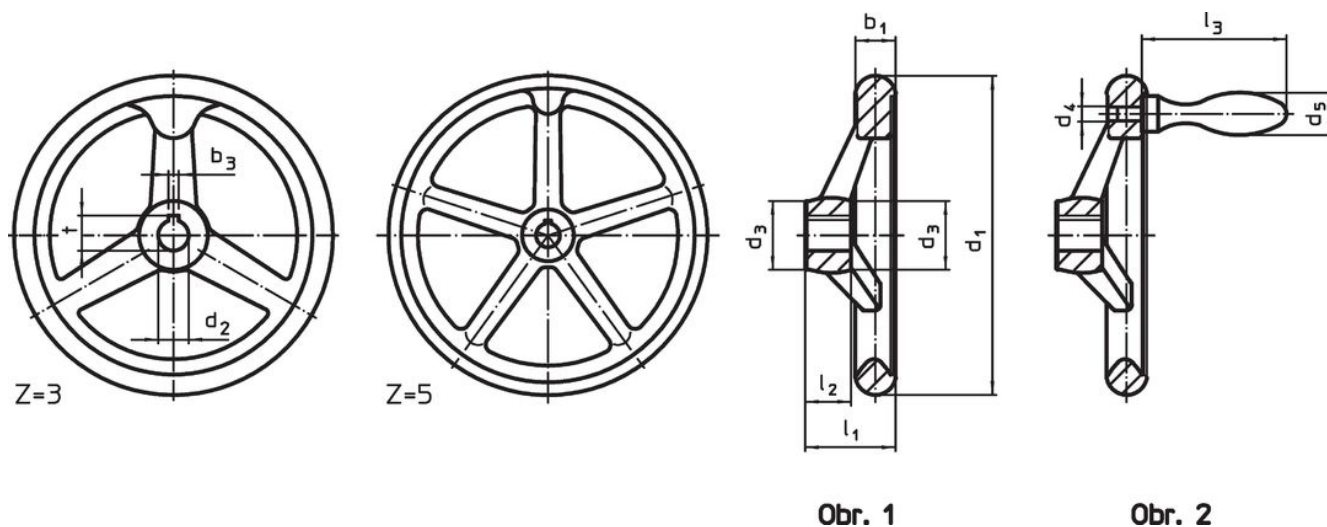

Ruční kola • DIN 950 šedá litina

24580.0406

Popis produktu

Náboj je obrobený, vñec ze všech stran soustružený a hladce vyleštěný, neobrobené plochy jsou čistě otryskány.

Materiál

Ruční kolo

- Šedá litina GG

Rukojeť DIN 39 EH 24450.

- Ocel, soustružená, zinkovaná, pasivovaná

Montáž

Přítlačné podložky EH 22270. k axiálnímu upevnění.

Další informace

Další produkty

- Přítlačné podložky
- Rukojeti otočné, DIN 98

Výkres s rozměry

Poloha drážky v náboji se může lišit od vyobrazení.

Informace pro objednání

Rozměry								Počet ramen z	Odpovídající rukojeť DIN 39 / DIN 98		Obj. č.
d ₁	d ₂ H7	d ₃	d ₄	d ₅	l ₁ ~	l ₂	l ₃ ~				
bez drážky, s pevnou rukojetí EH 24450., namontovanou, provedení B-F/G (dřívě: F 4) – obrázek 2											
100	12	26	M6	16	33	17	50	3	16	550	24580.0406