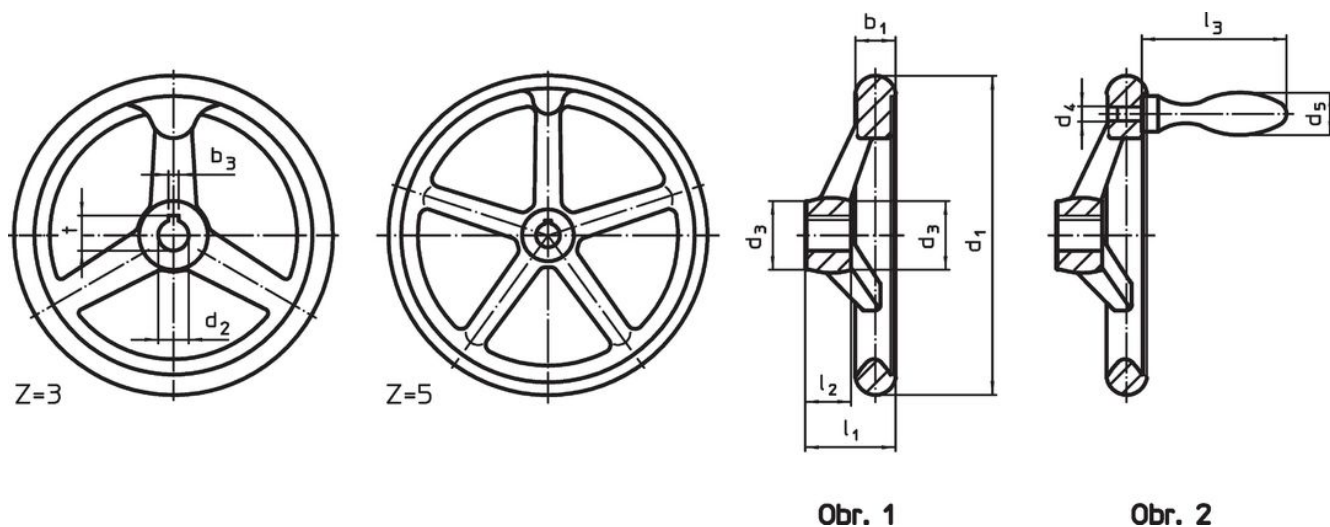

Ruční kola • DIN 950 šedá litina

24580.0401

Popis produktu

Náboj je obrobený, věnec ze všech stran soustružený a hladce vyleštěný, neobrobené plochy jsou čistě otryskány.

Materiál

Ruční kolo

- Šedá litina GG

Rukojeť DIN 39 EH 24450.

- Ocel, soustružená, zinkovaná, pasivovaná

Montáž

Přítlačné podložky EH 22270. k axiálnímu upevnění.

Další informace

Další produkty

- Přítlačné podložky
- Rukojeti otočné, DIN 98

Výkres s rozměry

Obr. 1

Obr. 2

Poloha drážky v náboji se může lišit od vyobrazení.

Informace pro objednání

Rozměry								Počet ramen z	Odpovídající rukojeť DIN 39 / DIN 98		Obj. č.
d ₁	d ₂ H7	d ₃	d ₄	d ₅	l ₁ ~	l ₂	l ₃ ~				
[mm]										[g]	
bez drážky, s pevnou rukojetí EH 24450., namontovanou, provedení B-F/G (dřívě: F 4) – obrázek 2											
80	12	24	M6	16	29	16	50	3	16	410	24580.0401