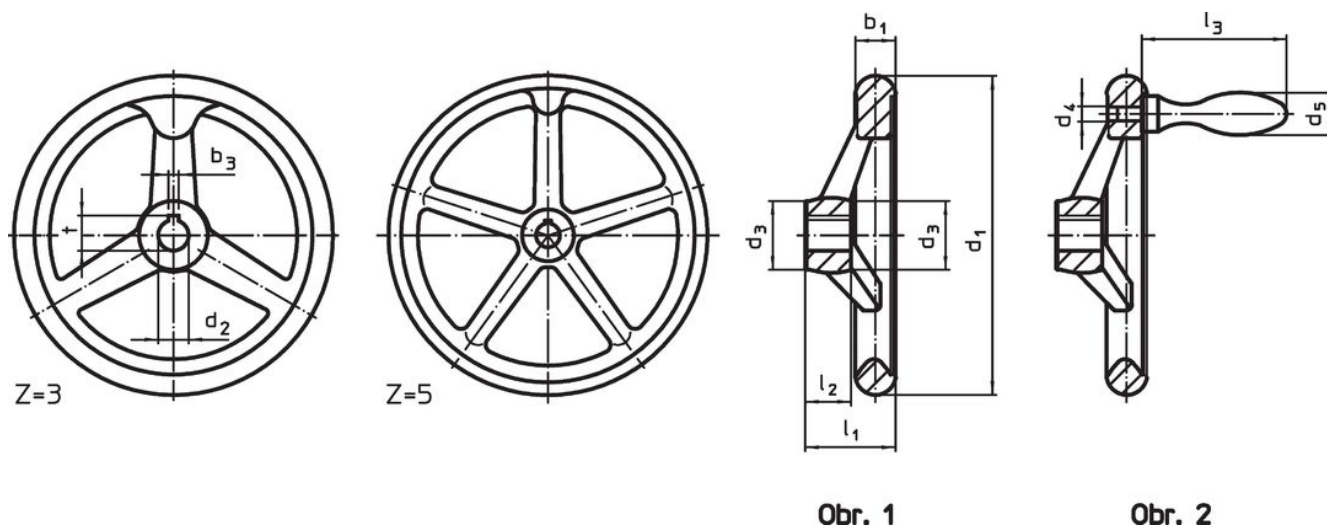

Ruční kola • DIN 950 šedá litina

24580.0316

Popis produktu

Náboj je obrobený, vñec ze všech stran soustružený a hladce vyleštěný, neobrobené plochy jsou čistě otryskány.

Materiál

Ruční kolo

- Šedá litina GG

Rukojeť DIN 98 EH 24460. otočná

- Ocel, soustružená, zinkovaná, pasivovaná

Montáž

Přítlačné podložky EH 22270. k axiálnímu upevnění.

Další informace

Další produkty

- Přítlačné podložky
- Rukojeti otočné, DIN 98

Výkres s rozměry

Poloha drážky v náboji se může lišit od vyobrazení.

Informace pro objednání

Rozměry								Drážka v náboji DIN 6885 list 1		Počet ramen z	Odpovídající rukojeť DIN 39 / DIN 98	Obj. č.	
d ₁	d ₂ H7	d ₃	d ₄	d ₅	l ₁ ~	l ₂	l ₃ ~	b ₃	t	z	DIN 39 / DIN 98		[g]
[mm]								[mm]			[mm]		
s drážkou, s otočnou rukojetí EH 24460., namontovanou, provedení N-F/G (dřívě: D 3) – obrázek 2													
140	16	30	M8	20	39	19	61	5	18,3	3	20	1040	24580.0316