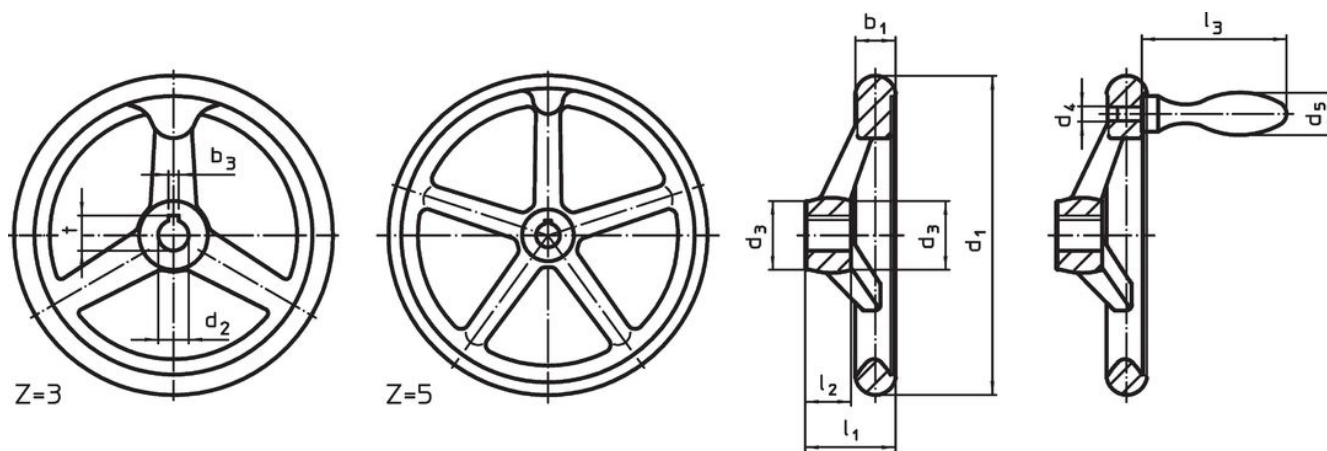

Ruční kola • DIN 950 šedá litina

24580.0306

Popis produktu

Náboj je obrobený, vñec ze všech stran soustružený a hladce vyleštěný, neobrobené plochy jsou čistě otryskány.

Materiál

Ruční kolo

- Šedá litina GG

Rukojeť DIN 98 EH 24460. otočná

- Ocel, soustružená, zinkovaná, pasivovaná

Montáž

Přítlačné podložky EH 22270. k axiálnímu upevnění.

Další informace

Další produkty

- Přítlačné podložky
- Rukojeti otočné, DIN 98

Výkres s rozměry

Obr. 1

Obr. 2

Poloha drážky v náboji se může lišit od vyobrazení.

Informace pro objednání

Rozměry								Drážka v náboji DIN 6885 list 1		Počet ramen z	Odpovídající rukojeť DIN 39 / DIN 98		Obj. č.
d ₁	d ₂ H7	d ₃	d ₄	d ₅	l ₁ ~	l ₂	l ₃ ~	b ₃	t		DIN 39 / DIN 98	[g]	
[mm]								[mm]			[mm]		
s drážkou, s otočnou rukojetí EH 24460., namontovanou, provedení N-F/G (dřívě: D 3) – obrázek 2													
100	12	26	M6	16	33	17	49	4	13,8	3	16	550	24580.0306