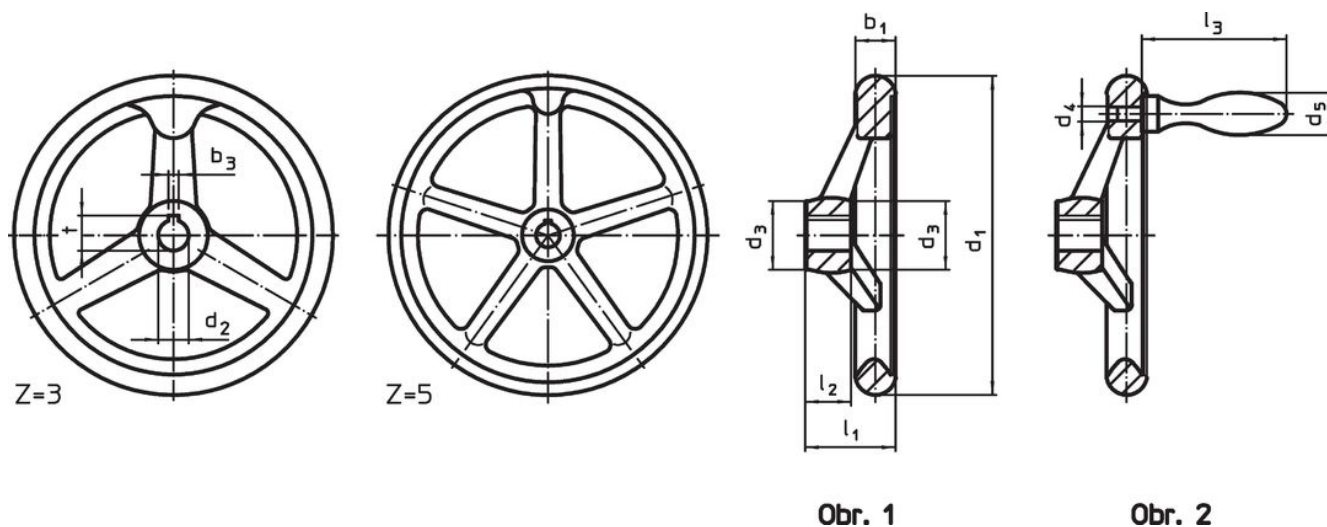

Ruční kola • DIN 950 šedá litina

24580.0251

Popis produktu

Náboj je obrobený, věnec ze všech stran soustružený a hladce vyleštěný, neobrobené plochy jsou čistě otryskány.

Materiál

Ruční kolo

- Šedá litina GG

Rukojeť DIN 98 EH 24460. otočná

- Ocel, soustružená, zinkovaná, pasivovaná

Montáž

Přítlačné podložky EH 22270. k axiálnímu upevnění.

Další informace

Další produkty

- Přítlačné podložky
- Rukojeti otočné, DIN 98

Výkres s rozměry

Obr. 1

Obr. 2

Poloha drážky v náboji se může lišit od vyobrazení.

Informace pro objednání

Rozměry								Počet ramen z	Odpovídající rukojeť DIN 39 / DIN 98	 [g]	Obj. č.
d ₁	d ₂ H7	d ₃	d ₄	d ₅	l ₁ ~	l ₂	l ₃ ~				
[mm]									[mm]		
bez drážky, s otočnou rukojetí EH 24460., namontovanou, provedení B-F/G (dříve: D 4) – obrázek 2											
400	34	65	M16	36	63	38	106	5	36	10500	24580.0251