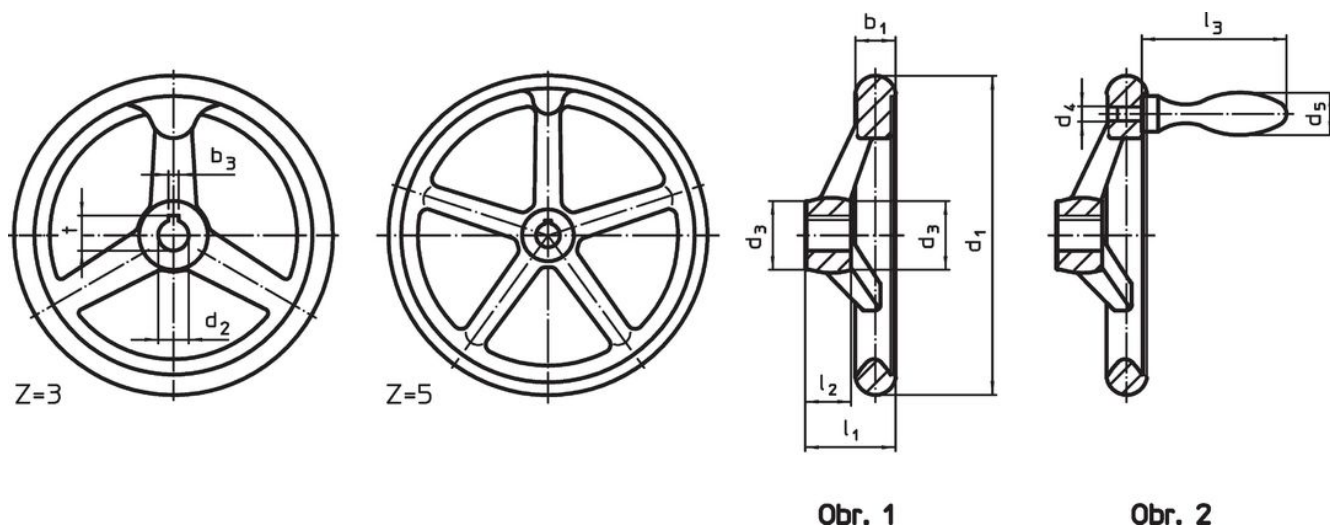

Ruční kola • DIN 950 šedá litina

24580.0230

Popis produktu

Náboj je obrobený, věnec ze všech stran soustružený a hladce vyleštěný, neobrobené plochy jsou čistě otryskány.

Materiál

Ruční kolo

- Šedá litina GG

Rukojeť DIN 98 EH 24460. otočná

- Ocel, soustružená, zinkovaná, pasivovaná

Montáž

Přítlačné podložky EH 22270. k axiálnímu upevnění.

Další informace

Další produkty

- Přítlačné podložky
- Rukojeti otočné, DIN 98

Výkres s rozměry

Poloha drážky v náboji se může lišit od vyobrazení.

Informace pro objednání

Rozměry								Počet ramen z	Odpovídající rukojeť DIN 39 / DIN 98	[g]	Obj. č.
d ₁	d ₂ H7	d ₃	d ₄	d ₅	l ₁ ~	l ₂	l ₃ ~				
[mm]									[mm]		
bez drážky, s otočnou rukojetí EH 24460., namontovanou, provedení B-F/G (dříve: D 4) – obrázek 2											
200	18	38	M10	25	45	24	75	3	25	2190	24580.0230