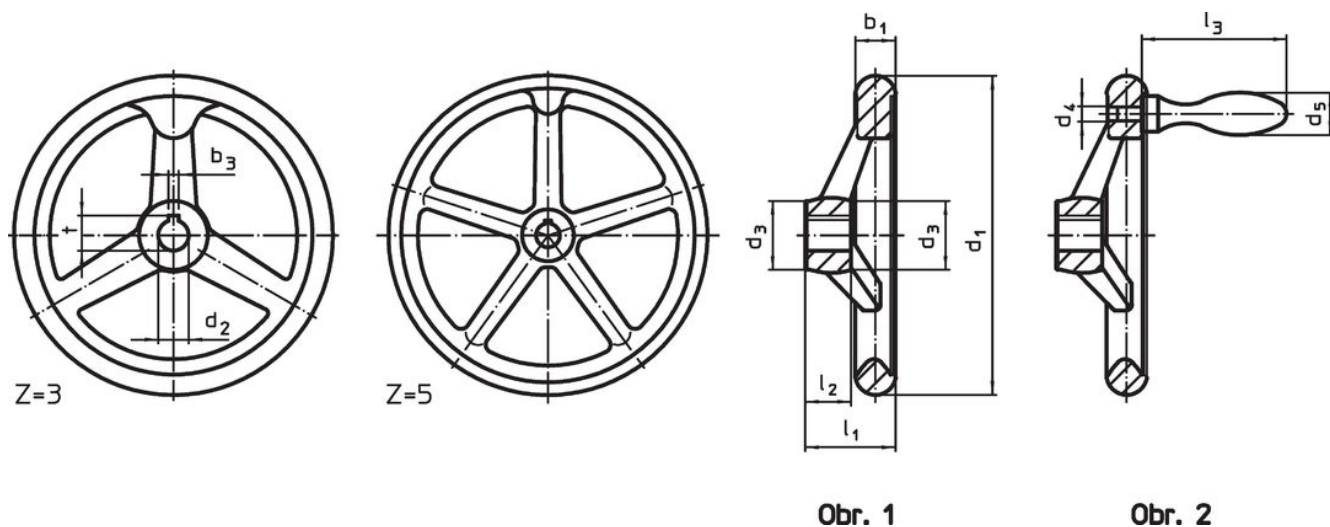

Ruční kola • DIN 950 šedá litina

24580.0051

Popis produktu

Náboj je obrobený, věnec ze všech stran soustružený a hladce vyleštěný, neobrobené plochy jsou čistě otryskány.

Materiál

Ruční kolo
• Šedá litina GG

Montáž

Přítlačné podložky EH 22270. k axiálnímu upevnění.

Další informace

Další produkty

- Přítlačné podložky
- Rukojeti otočné, DIN 98

Výkres s rozměry

Poloha drážky v náboji se může lišit od vyobrazení.

Informace pro objednání

d ₁	d ₂ H7	Rozměry			Počet ramen z	[g]	Obj. č.
		d ₃	l ₁	l ₂			
bez drážky, bez rukojeti, provedení B-F/A (dříve: A 4) – obrázek 1							
400	34	65	63	38	5	9500	24580.0051

Příklad použití

Shoda

Vyhovuje RoHS