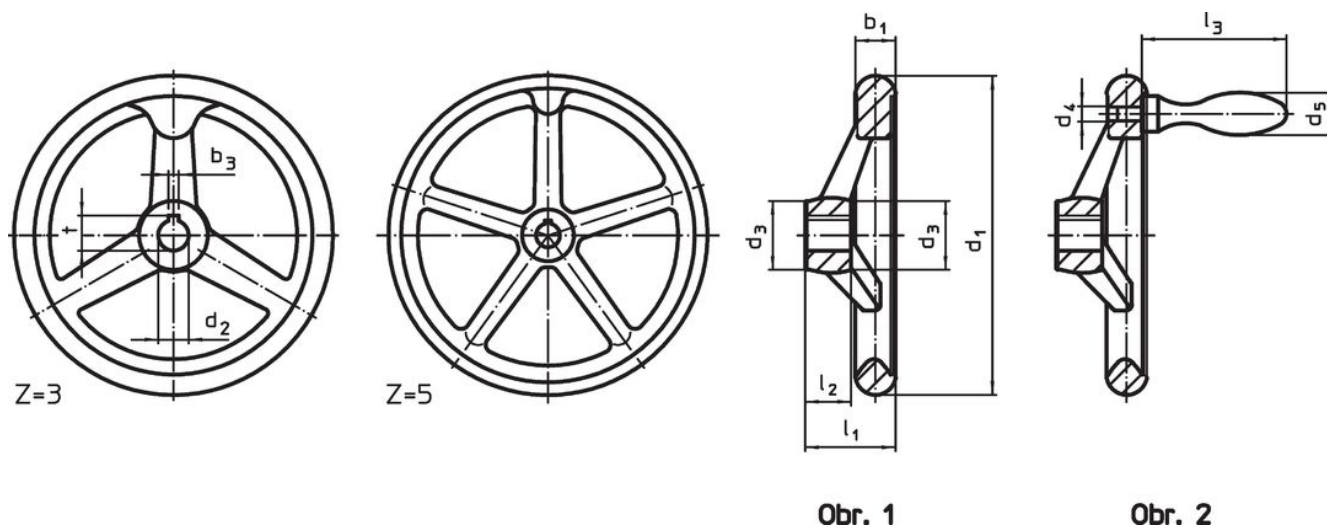

Ruční kola • DIN 950 šedá litina

24580.0050

Popis produktu

Náboj je obrobený, věnec ze všech stran soustružený a hladce vyleštěný, neobrobené plochy jsou čistě otryskány.

Materiál

Ruční kolo
• Šedá litina GG

Montáž

Přítlačné podložky EH 22270. k axiálnímu upevnění.

Další informace

Další produkty

- Přítlačné podložky
- Rukojeti otočné, DIN 98

Výkres s rozměry

Poloha drážky v náboji se může lišit od vyobrazení.

Informace pro objednání

d ₁	d ₂ H7	Rozměry			Počet ramen z	[g]	Obj. č.
		d ₃	l ₁	l ₂			
bez drážky, bez rukojeti, provedení B-F/A (dříve: A 4) – obrázek 1							
400	30	65	63	38	5	9500	24580.0050

Příklad použití

Shoda

Vyhovuje RoHS