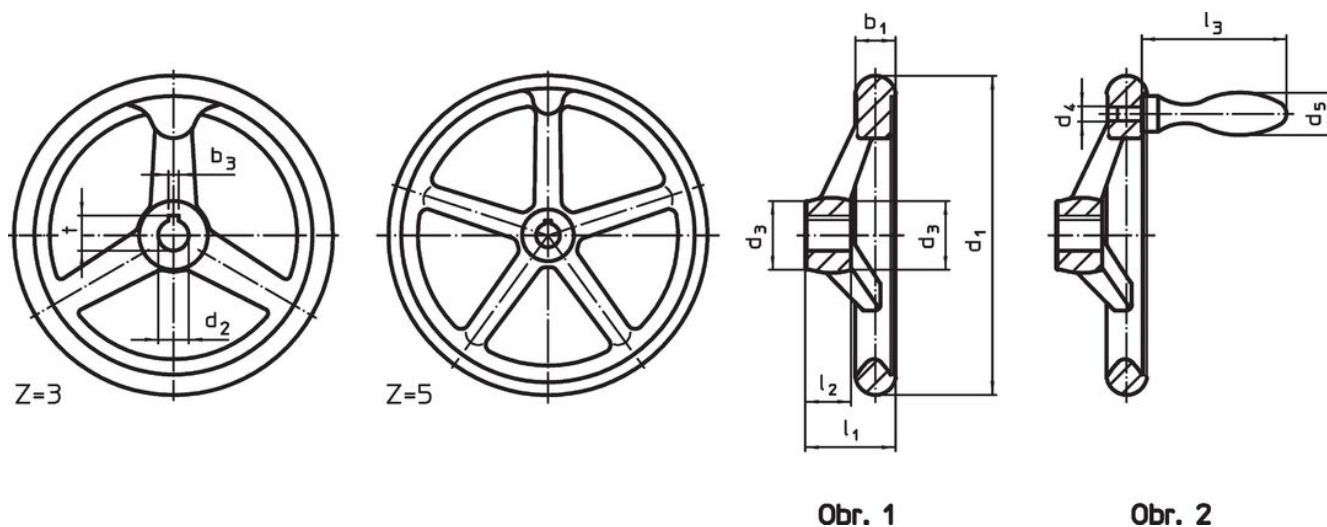

Ruční kola • DIN 950 šedá litina

24580.0046

Popis produktu

Náboj je obrobený, věnec ze všech stran soustružený a hladce vyleštěný, neobrobené plochy jsou čistě otryskány.

Materiál

Ruční kolo
• Šedá litina GG

Montáž

Přítlačné podložky EH 22270. k axiálnímu upevnění.

Další informace

Další produkty

- Přítlačné podložky
- Rukojeti otočné, DIN 98

Výkres s rozměry

Poloha drážky v náboji se může lišit od vyobrazení.

Informace pro objednání

d ₁	d ₂ H7	Rozměry			Počet ramen z	[g]	Obj. č.
		d ₃	l ₁	l ₂			
bez drážky, bez rukojeti, provedení B-F/A (dříve: A 4) – obrázek 1							
315	30	53	56	33	5	5800	24580.0046

Příklad použití

Shoda

Vyhovuje RoHS