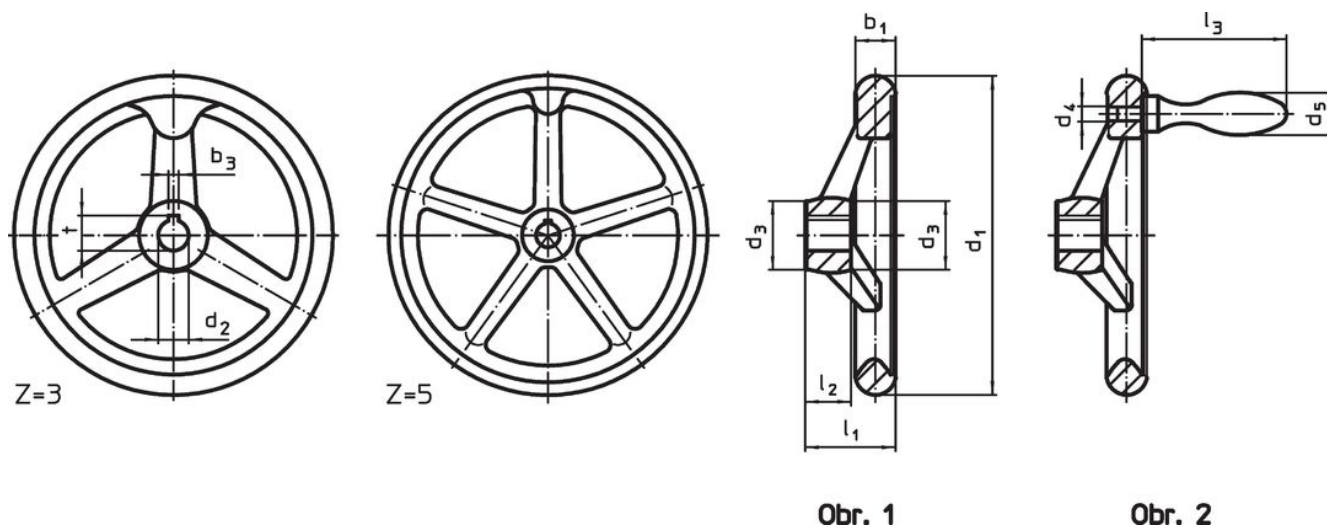

Ruční kola • DIN 950 šedá litina

24580.0045

Popis produktu

Náboj je obrobený, věnec ze všech stran soustružený a hladce vyleštěný, neobrobené plochy jsou čistě otryskány.

Materiál

Ruční kolo
• Šedá litina GG

Montáž

Přítlačné podložky EH 22270. k axiálnímu upevnění.

Další informace

Další produkty

- Přítlačné podložky
- Rukojeti otočné, DIN 98

Výkres s rozměry

Poloha drážky v náboji se může lišit od vyobrazení.

Informace pro objednání

d ₁	d ₂ H7	Rozměry			Počet ramen z	[g]	Obj. č.
		d ₃	l ₁	l ₂			
bez drážky, bez rukojeti, provedení B-F/A (dříve: A 4) – obrázek 1							
315	26	53	56	33	5	6180	24580.0045

Příklad použití

Shoda

Vyhovuje RoHS