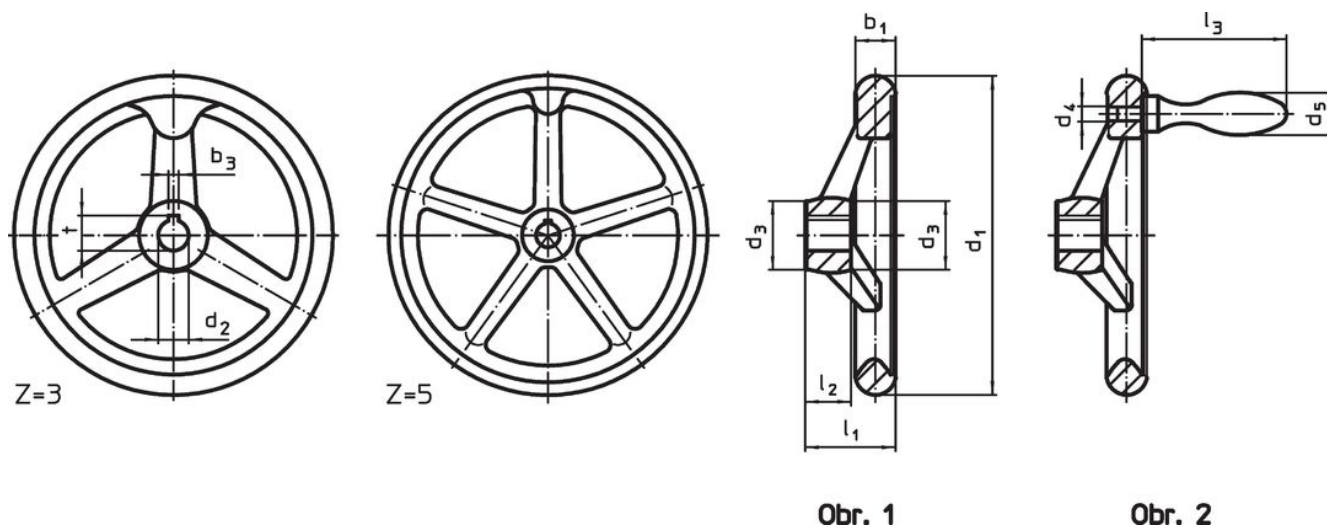

Ruční kola • DIN 950 šedá litina

24580.0040

Popis produktu

Náboj je obrobený, věnec ze všech stran soustružený a hladce vyleštěný, neobrobené plochy jsou čistě otryskány.

Materiál

Ruční kolo
• Šedá litina GG

Montáž

Přítlačné podložky EH 22270. k axiálnímu upevnění.

Další informace

Další produkty

- Přítlačné podložky
- Rukojeti otočné, DIN 98

Výkres s rozměry

Poloha drážky v náboji se může lišit od vyobrazení.

Informace pro objednání

d ₁	d ₂ H7	Rozměry			Počet ramen z	[g]	Obj. č.
		d ₃	l ₁	l ₂			
bez drážky, bez rukojeti, provedení B-F/A (dříve: A 4) – obrázek 1							
250	22	45	50	28	5	3740	24580.0040

Příklad použití

Shoda

Vyhovuje RoHS