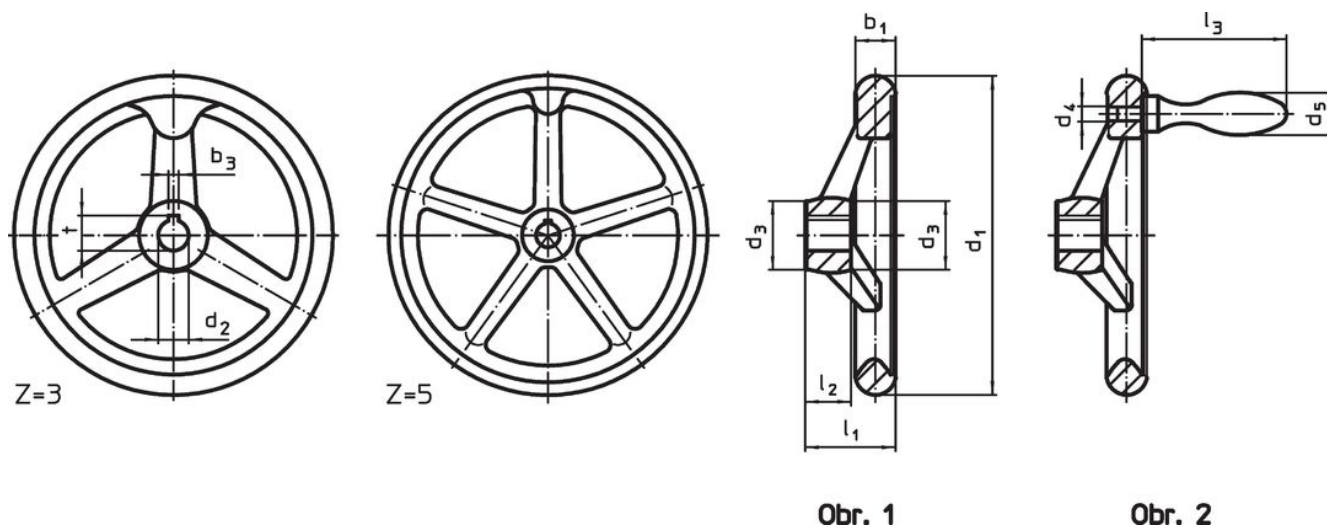

Ruční kola • DIN 950 šedá litina

24580.0030

Popis produktu

Náboj je obrobený, věnec ze všech stran soustružený a hladce vyleštěný, neobrobené plochy jsou čistě otryskány.

Materiál

Ruční kolo
• Šedá litina GG

Montáž

Přítlačné podložky EH 22270. k axiálnímu upevnění.

Další informace

Další produkty

- Přítlačné podložky
- Rukojeti otočné, DIN 98

Výkres s rozměry

Poloha drážky v náboji se může lišit od vyobrazení.

Informace pro objednání

d ₁	d ₂ H7	Rozměry			Počet ramen z	[g]	Obj. č.
		d ₃	l ₁	l ₂			
bez drážky, bez rukojeti, provedení B-F/A (dříve: A 4) – obrázek 1							
200	18	38	45	24	3	2218	24580.0030

Příklad použití

Shoda

Vyhovuje RoHS