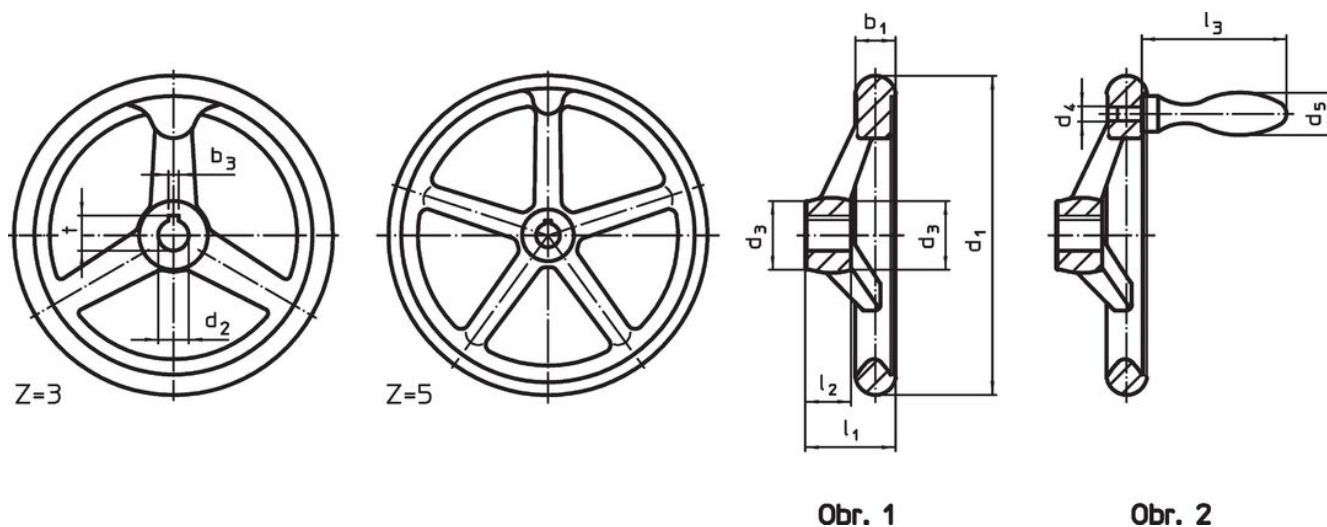

Ruční kola • DIN 950 šedá litina

24580.0020

Popis produktu

Náboj je obrobený, věnec ze všech stran soustružený a hladce vyleštěný, neobrobené plochy jsou čistě otryskány.

Materiál

Ruční kolo
• Šedá litina GG

Montáž

Přítlačné podložky EH 22270. k axiálnímu upevnění.

Další informace

Další produkty

- Přítlačné podložky
- Rukojeti otočné, DIN 98

Výkres s rozměry

Poloha drážky v náboji se může lišit od vyobrazení.

Informace pro objednání

d ₁	d ₂ H7	Rozměry			Počet ramen z	[g]	Obj. č.
		d ₃	l ₁	l ₂			
bez drážky, bez rukojeti, provedení B-F/A (dříve: A 4) – obrázek 1							
160	14	32	40	20	3	1151	24580.0020

Příklad použití

Shoda

Vyhovuje RoHS