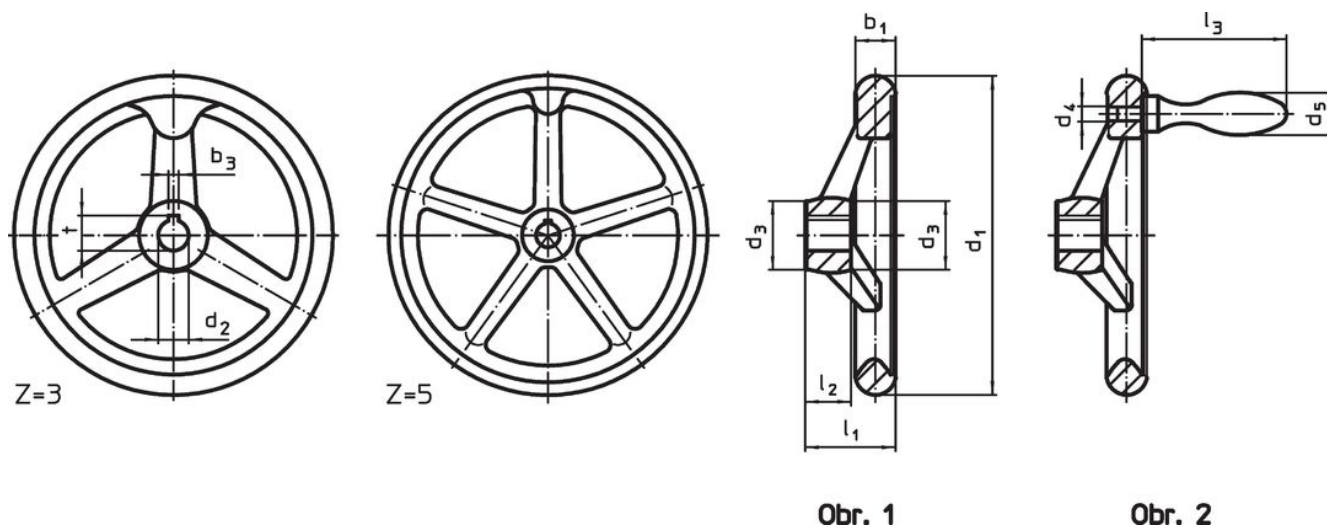

Ruční kola • DIN 950 šedá litina

24580.0005

Popis produktu

Náboj je obrobený, věnec ze všech stran soustružený a hladce vyleštěný, neobrobené plochy jsou čistě otryskány.

Materiál

Ruční kolo
• Šedá litina GG

Montáž

Přítlačné podložky EH 22270. k axiálnímu upevnění.

Další informace

Další produkty

- Přítlačné podložky
- Rukojeti otočné, DIN 98

Výkres s rozměry

Obr. 1

Obr. 2

Poloha drážky v náboji se může lišit od vyobrazení.

Informace pro objednání

d ₁	d ₂ H7	Rozměry			Počet ramen z	[g]	Obj. č.
		d ₃	l ₁	l ₂			
[mm]							
bez drážky, bez rukojeti, provedení B-F/A (dříve: A 4) – obrázek 1							
100	10	26	33	17	3	486	24580.0005