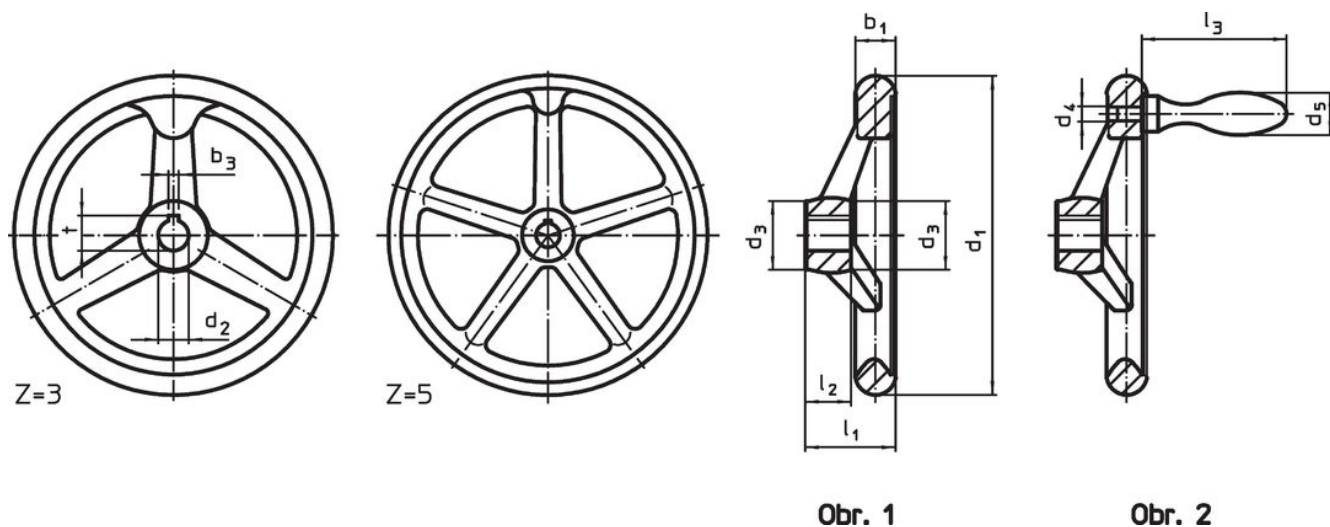

Ruční kola • DIN 950 šedá litina

24580.0001

Popis produktu

Náboj je obrobený, věnec ze všech stran soustružený a hladce vyleštěný, neobrobené plochy jsou čistě otryskány.

Materiál

Ruční kolo
• Šedá litina GG

Montáž

Přítlačné podložky EH 22270. k axiálnímu upevnění.

Další informace

Další produkty

- Přítlačné podložky
- Rukojeti otočné, DIN 98

Výkres s rozměry

Poloha drážky v náboji se může lišit od vyobrazení.

Informace pro objednání

d ₁	d ₂ H7	Rozměry			Počet ramen z	[g]	Obj. č.
		d ₃	l ₁	l ₂			
bez drážky, bez rukojeti, provedení B-F/A (dříve: A 4) – obrázek 1							
80	12	24	29	16	3	319	24580.0001

Příklad použití

Shoda

Vyhovuje RoHS