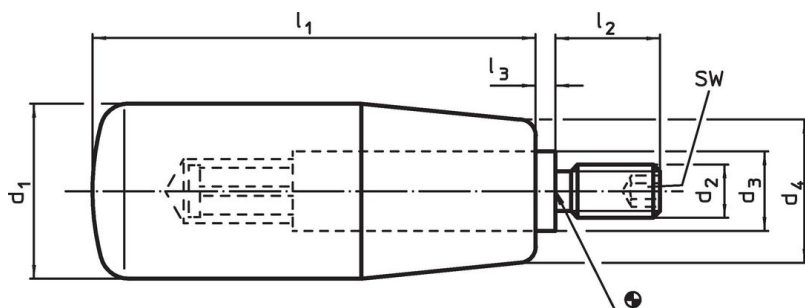

Válcové rukojeti • otočné

24530.0271

Popis produktu

Materiál

Osový díl

- Nerez 1.4305

Válcová rukojeť

- Duroplast PF 31, černá

Výkres s rozměry

Informace pro objednání

Rozměry							SW	🌡️	📦	Obj. č.
d ₁	d ₂	d ₃	d ₄	l ₁	l ₂	l ₃	[mm]	max. [°C]	[g]	
Duroplast, Nerez										
31	M12	14	25	102	20	2,5	6	110	177	24530.0271

Příklad použití