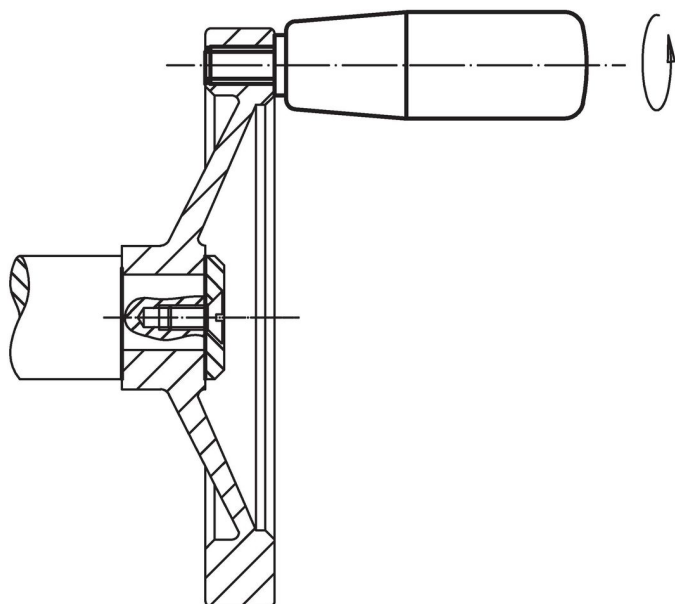

Válcové rukojeti • otočné

24530.0271

Popis produktu

Materiál

Osový díl

- Nerez 1.4305

Válcová rukojeť

- Duroplast PF 31, černá

Výkres s rozměry

Informace pro objednání

Rozměry							SW	🌡️	📦	Obj. č.
d ₁	d ₂	d ₃	d ₄	l ₁	l ₂	l ₃	[mm]	max. [°C]	[g]	
Duroplast, Nerez										
31	M12	14	25	102	20	2,5	6	110	177	24530.0271

Příklad použití