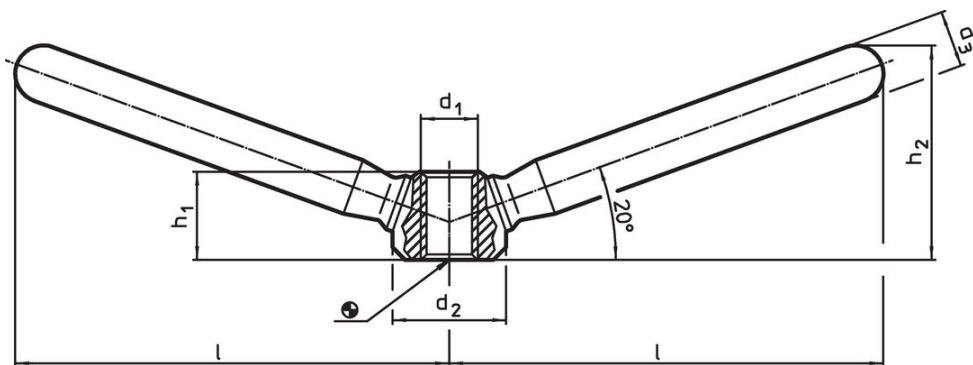

Matice s rukojetí • svařované, dvojrámenné

24470.0816

Popis produktu

Umožňuje obouruční ovládání.

Materiál

- Nerez 1.4301, matná

Výkres s rozměry

Informace pro objednání

l	d ₁	Rozměry			h ₁	h ₂	[g]	Obj. č.
		d ₂	d ₃	[mm]				
Nerez								
118	M20	40	20	31	62	716	24470.0816	

Příklad použití

Shoda

Vyhovuje RoHS

V souladu se směrnicí 2011/65/EU a směrnicí 2015/863.

Neobsahuje látky SVHC