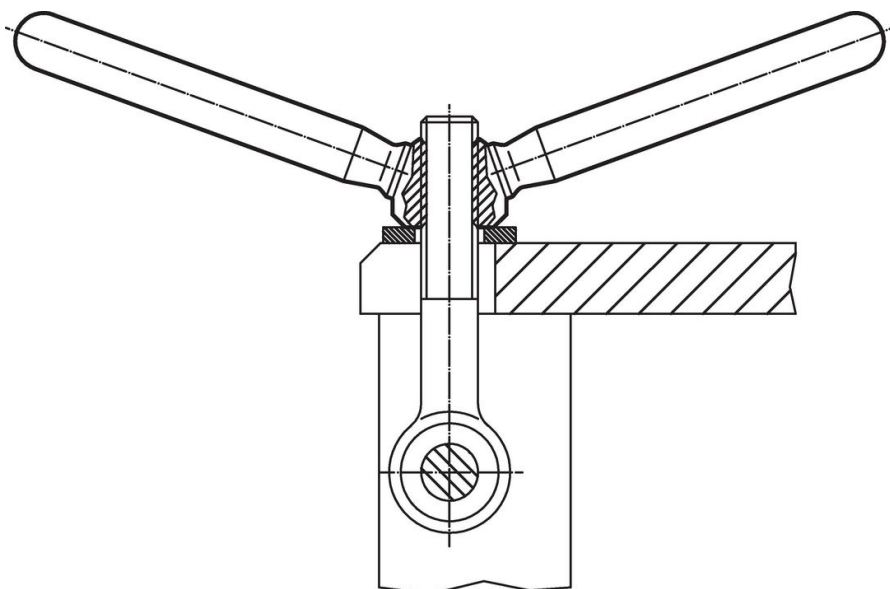

Matice s rukojetí • svařované, dvojrámenné

24470.0816

Popis produktu

Umožňuje obouruční ovládání.

Materiál

- Nerez 1.4301, matná

Výkres s rozměry

Informace pro objednání

l	d ₁	Rozměry			h ₁	h ₂	[g]	Obj. č.
		d ₂	d ₃	[mm]				
Nerez								
118	M20	40	20	31	62	716	24470.0816	

Příklad použití

Shoda

Vyhovuje RoHS

V souladu se směrnicí 2011/65/EU a směrnicí 2015/863.

Neobsahuje látky SVHC