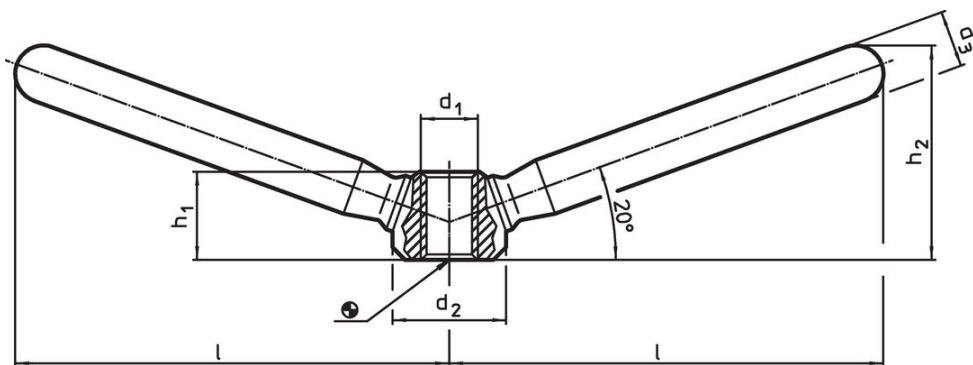

Matice s rukojetí • svařované, dvojrámenné

24470.0810

Popis produktu

Umožňuje obouruční ovládání.

Materiál

- Nerez 1.4301, matná

Výkres s rozměry

Informace pro objednání

l	d ₁	Rozměry			h ₁	h ₂	[g]	Obj. č.
		d ₂	d ₃	[mm]				
75,5	M12	25	14	19	40	210	24470.0810	

Příklad použití

Shoda

Vyhovuje RoHS

V souladu se směrnicí 2011/65/EU a směrnicí 2015/863.

Neobsahuje látky SVHC

Žádné látky SVHC s obsahem vyšším než 0,1% hm. - seznam SVHC k 27.06.2024.