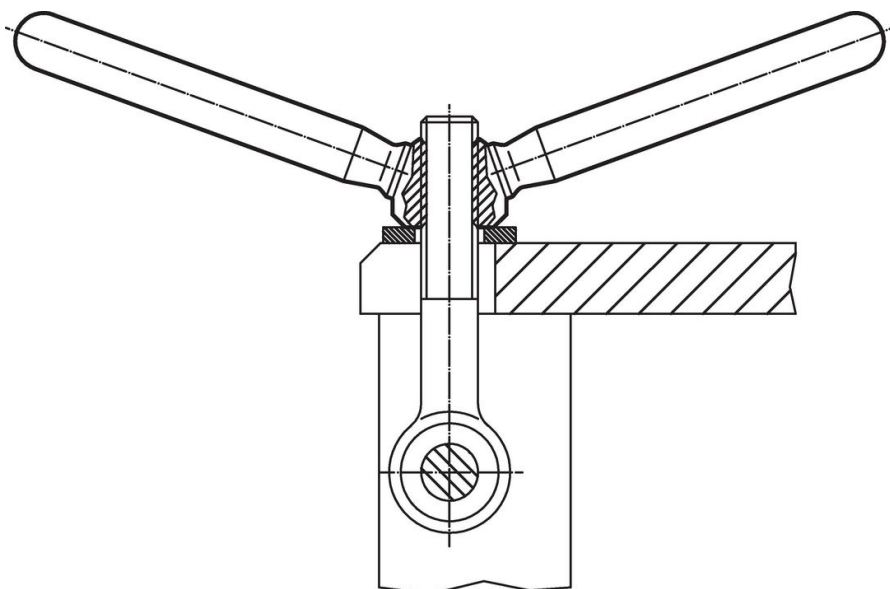

Matice s rukojetí • svařované, dvojrámenné

24470.0810

Popis produktu

Umožňuje obouruční ovládání.

Materiál

- Nerez 1.4301, matná

Výkres s rozměry

Informace pro objednání

l	d ₁	Rozměry			h ₁	h ₂	[g]	Obj. č.
		d ₂	d ₃	[mm]				
75,5	M12	25	14	19	40	210	24470.0810	

Příklad použití

Shoda

Vyhovuje RoHS

V souladu se směrnicí 2011/65/EU a směrnicí 2015/863.

Neobsahuje látky SVHC

Žádné látky SVHC s obsahem vyšším než 0,1% hm. - seznam SVHC k 27.06.2024.