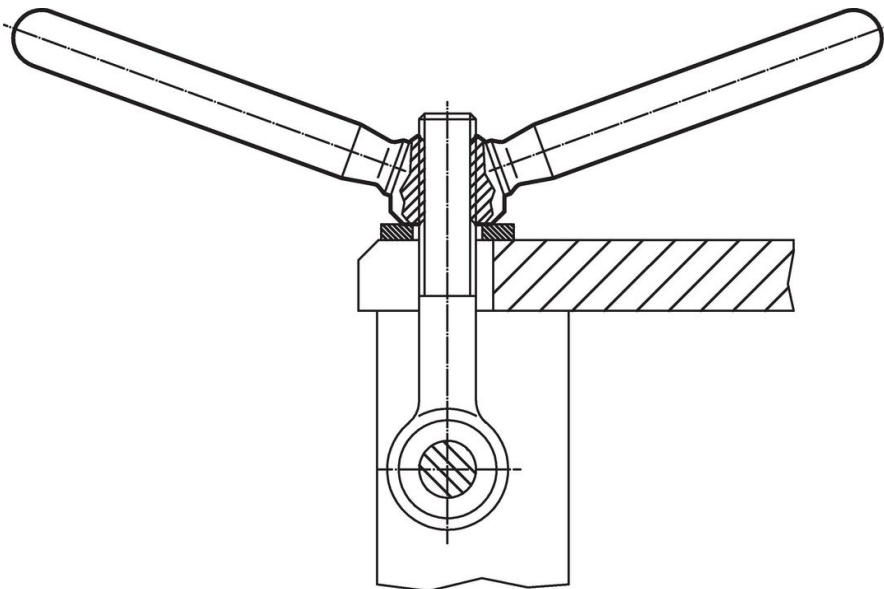

Matice s rukojetí • svařované, dvojrámenné

24470.0808

Popis produktu

Umožňuje obouruční ovládání.

Materiál

- Nerez 1.4301, matná

Výkres s rozměry

Informace pro objednání

l	d ₁	Rozměry			h ₁	h ₂	[g]	Obj. č.
		d ₂	d ₃	[mm]				
Nerez								
59,5	M10	20	12	15	32	116	24470.0808	

Příklad použití

Shoda

Vyhovuje RoHS

V souladu se směrnicí 2011/65/EU a směrnicí 2015/863.

Neobsahuje látky SVHC