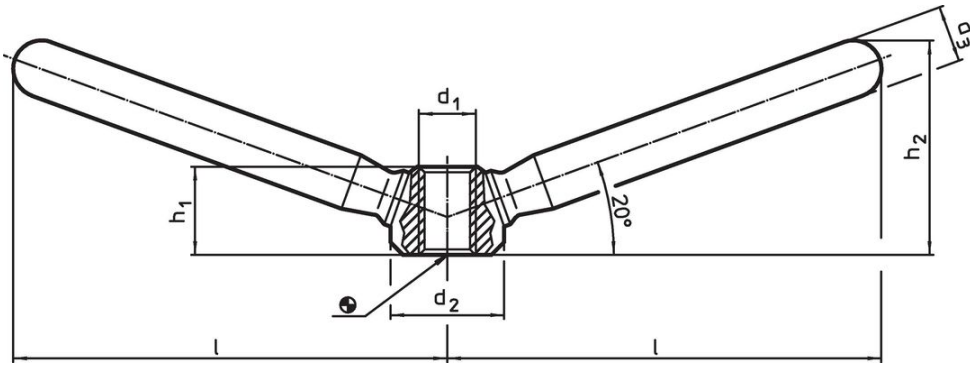

Matice s rukojetí • svařované, dvojrámenné

24470.0808

Popis produktu

Umožňuje obouruční ovládání.

Materiál

- Nerez 1.4301, matná

Výkres s rozměry

Informace pro objednání

l	d ₁	Rozměry			h ₁	h ₂	[g]	Obj. č.
		d ₂	d ₃	[mm]				
Nerez								
59,5	M10	20	12	15	32	116	24470.0808	

Příklad použití

Shoda

Vyhovuje RoHS

V souladu se směrnicí 2011/65/EU a směrnicí 2015/863.

Neobsahuje látky SVHC