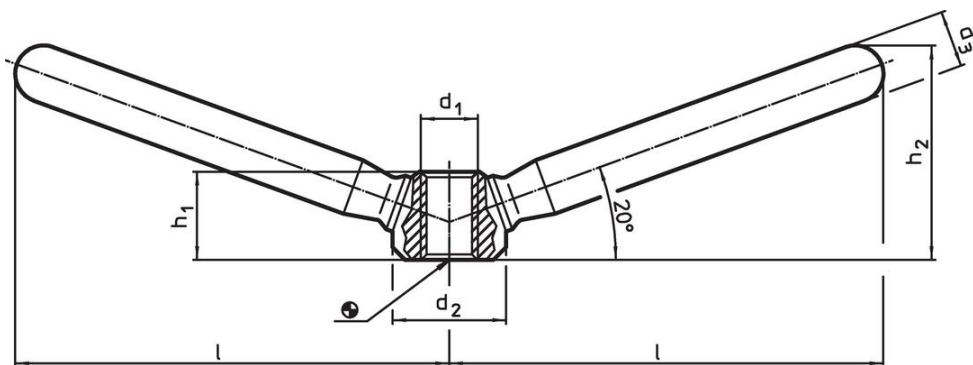

## Matice s rukojetí • svařované, dvojrámenné

24470.0806

### Výkres s rozměry

### Informace pro objednání

| l    | d <sub>1</sub> | Rozměry        |                |      | h <sub>1</sub> | h <sub>2</sub> | [g]        | Obj. č. |
|------|----------------|----------------|----------------|------|----------------|----------------|------------|---------|
|      |                | d <sub>2</sub> | d <sub>3</sub> | [mm] |                |                |            |         |
| 47,5 | M8             | 16             | 10             | 12,5 | 26             | 63             | 24470.0806 |         |