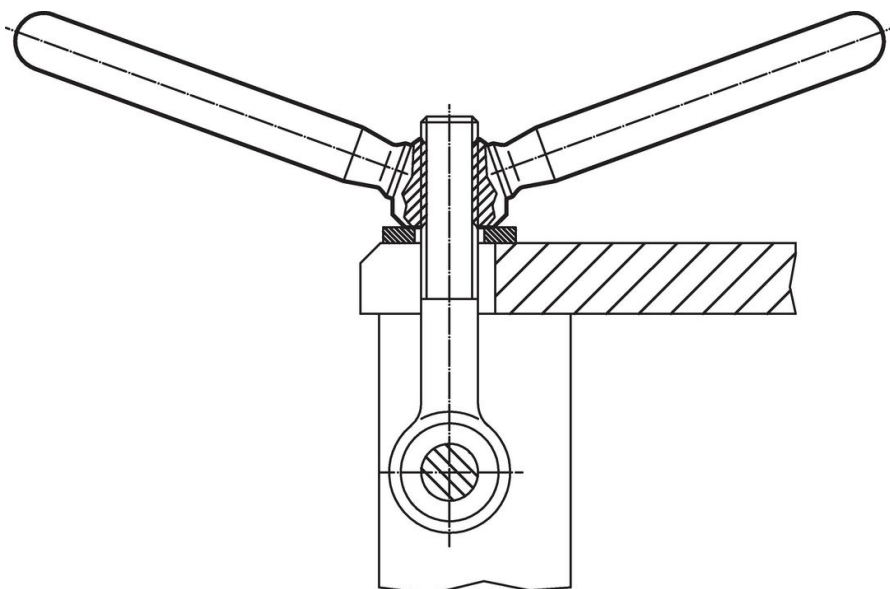

Příklad použití