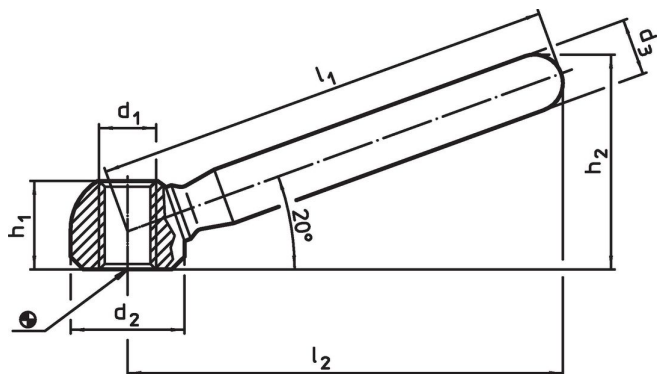

Matice s rukojetí • svařované

24470.0608

Popis produktu

Cenově výhodné provedení oproti DIN 99.

Materiál

- Nerez 1.4301, matná

Výkres s rozměry

Informace pro objednání

l ₁	l ₂ ~	d ₁	Rozměry				h ₁	h ₂ ~	[g]	Obj. č.
			d ₂	d ₃	[mm]					
80	76	M10	20	12			15	37	83	24470.0608

Příklad použití

Shoda

Vyhovuje RoHS

V souladu se směrnicí 2011/65/EU a směrnicí 2015/863.

Neobsahuje látky SVHC