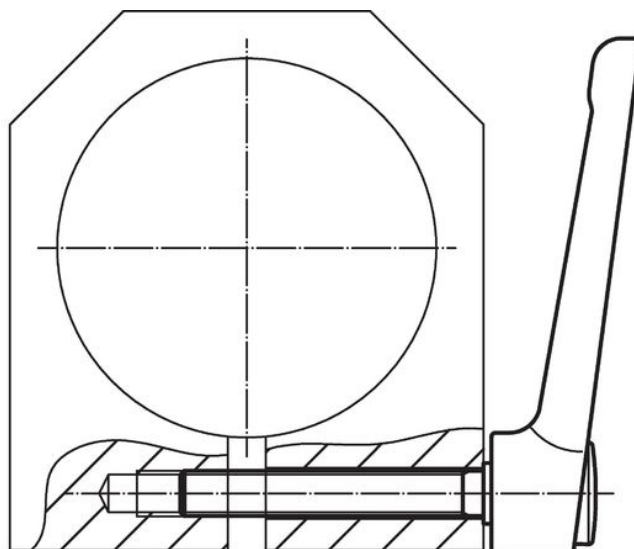

Příklad použití

Shoda

Vyhovuje RoHS

Obsahuje olovo - vyhovuje dle výjimek 6a / 6b / 6c

Obsahuje látky SVHC >0,1% hm.

Obsahuje olovo - seznam SVHC [REACH] k 27.06.2024.

Obsahuje látky Proposition 65

Olovo může při výskytu způsobit rakovinu a reprodukční poškození.
<https://www.P65Warnings.ca.gov/>

Bez konfliktních minerálů

Tento produkt neobsahuje žádné látky označené jako "konfliktní minerály" jako je tantal, cín, zlato nebo wolfram z Demokratické republiky Kongo nebo sousedních zemí.