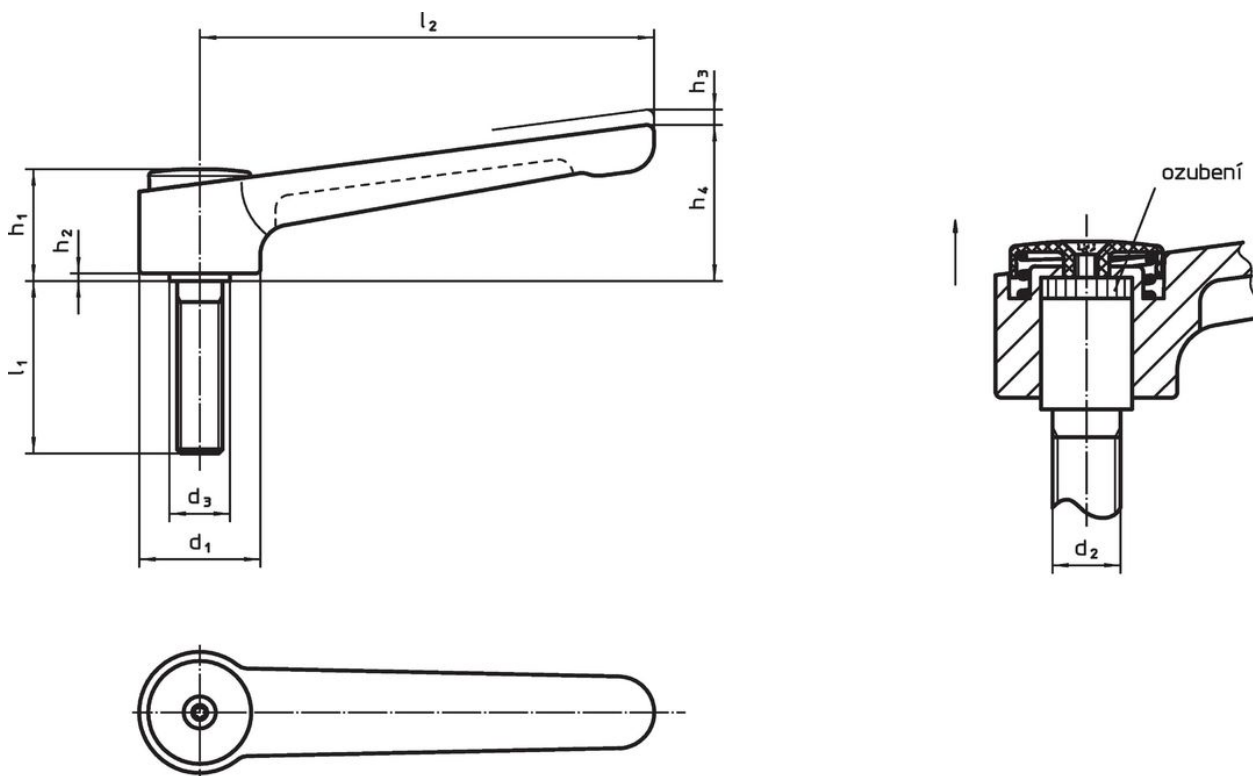

Přestavitelné páky ploché • se šroubem

24441.0940

Popis produktu

Přestavitelné páky ploché se používají tam, kde je prostor omezen nebo je požadována konkrétní poloha páky.

Přestavitelné páky ploché se vyznačují nízkou konstrukční výškou a jsou vhodné zejména pro použití ve stísněných prostorách nebo tam, kde nesmí páčka přečnívat.

Materiál

Páka

- Zinkový tlakový odlitek, potažený plastem, stříbrná RAL 9006, mat

Vnitřní díly

- Ocel, brynýrovaná

Šroub

- Ocel, brynýrovaná

Krytka

- Plast, světle šedá

Obsluha

Potáhnutím páčky se uvolní ozubení. Páčka je polohována ozubením. Po uvolnění páčky zaskočí ozubení zpět.

Výkres s rozměry

Informace pro objednání

Rozměry										min. max.		Obj. č.
d_1	d_2	l_1	d_3	h_1	h_2	h_3	h_4	l_2			[g]	
stříbrná												
40	M12	63	23	42	4	4	56	145	-30	80	461	24441.0940