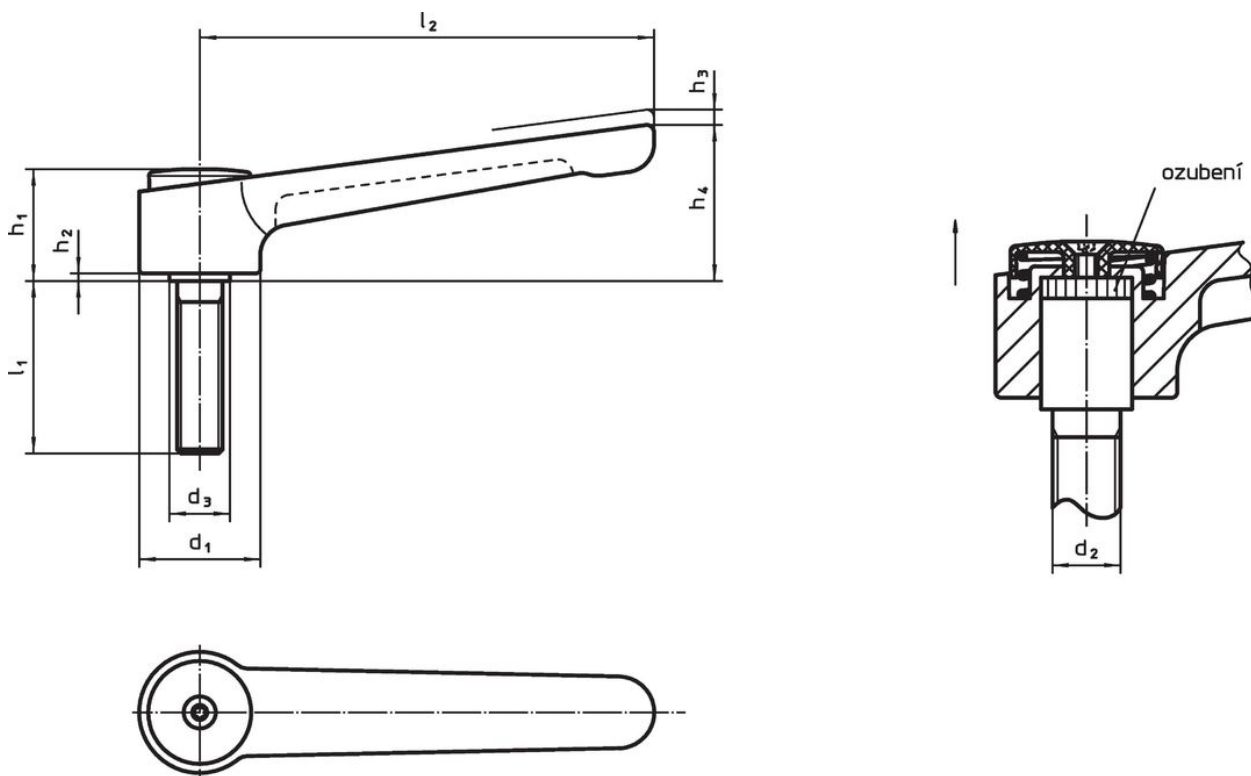

Přestavitelné páky ploché • se šroubem

24441.0930

Popis produktu

Přestavitelné páky ploché se používají tam, kde je prostor omezen nebo je požadována konkrétní poloha páky.

Přestavitelné páky ploché se vyznačují nízkou konstrukční výškou a jsou vhodné zejména pro použití ve stísněných prostorech nebo tam, kde nesmí páčka přečnívat.

Materiál

Páka

- Zinkový tlakový odlitek, potažený plastem, stříbrná RAL 9006, mat

Vnitřní díly

- Ocel, bryněrovaná

Šroub

- Ocel, bryněrovaná

Krytka

- Plast, světle šedá

Obsluha

Potáhnutím páčky se uvolní ozubení. Páčka je polohována ozubením. Po uvolnění páčky zaskočí ozubení zpět.

Výkres s rozměry

Informace pro objednání

Rozměry										min. max.		Obj. č.
d_1	d_2	l_1	d_3	h_1	h_2	h_3	h_4	l_2	[°C]		[g]	
stříbrná												
40	M12	40	23	42	4	4	56	145	-30	80	446	24441.0930