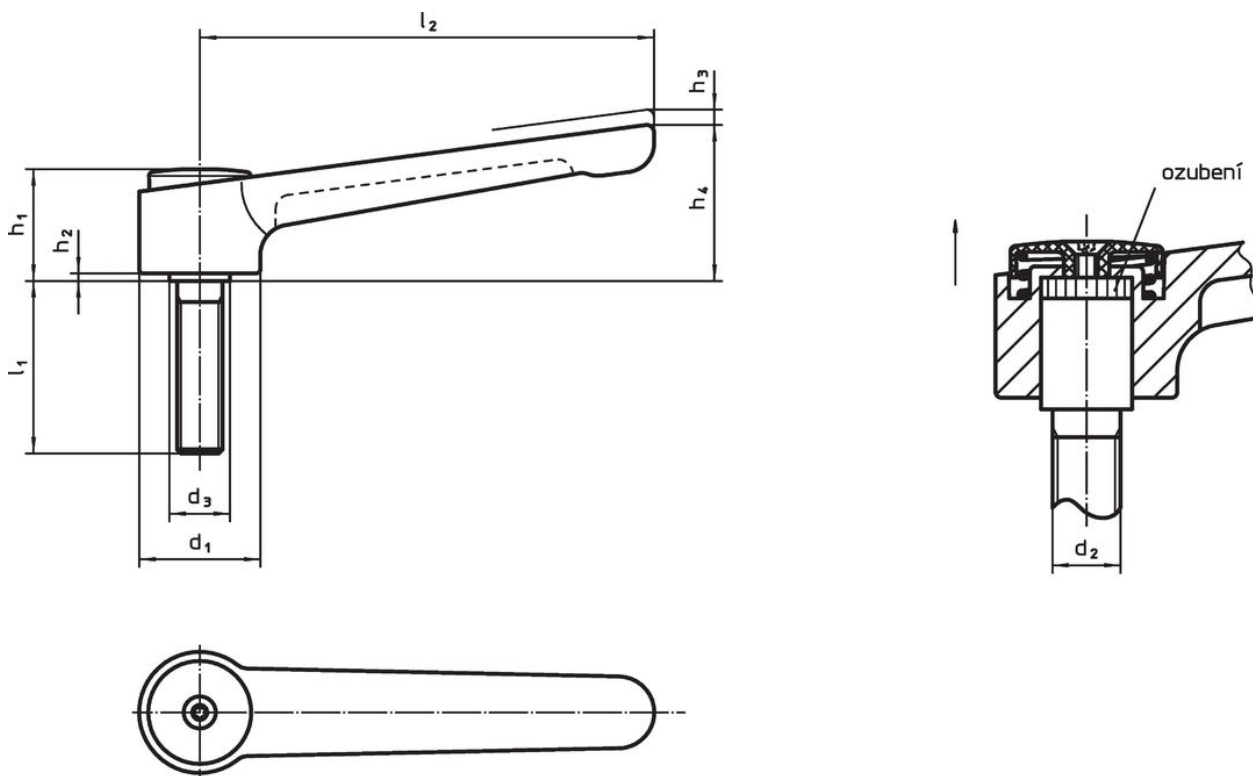

Přestavitelné páky ploché • se šroubem

24441.0925

Popis produktu

Přestavitelné páky ploché se používají tam, kde je prostor omezen nebo je požadována konkrétní poloha páky.

Přestavitelné páky ploché se vyznačují nízkou konstrukční výškou a jsou vhodné zejména pro použití ve stísněných prostorech nebo tam, kde nesmí páčka přečnívat.

Materiál

Páka

- Zinkový tlakový odlitek, potažený plastem, stříbrná RAL 9006, mat

Vnitřní díly

- Ocel, bryněrovaná

Šroub

- Ocel, bryněrovaná

Krytka

- Plast, světle šedá

Obsluha

Potáhnutím páčky se uvolní ozubení. Páčka je polohována ozubením. Po uvolnění páčky zaskočí ozubení zpět.

Výkres s rozměry

Informace pro objednání

Rozměry										min. max.		Obj. č.
d ₁	d ₂	l ₁	d ₃	h ₁	h ₂	h ₃	h ₄	l ₂			[g]	
[mm]										[°C]		
stříbrná												
40	M12	32	23	42	4	4	56	145	-30	80	440	24441.0925