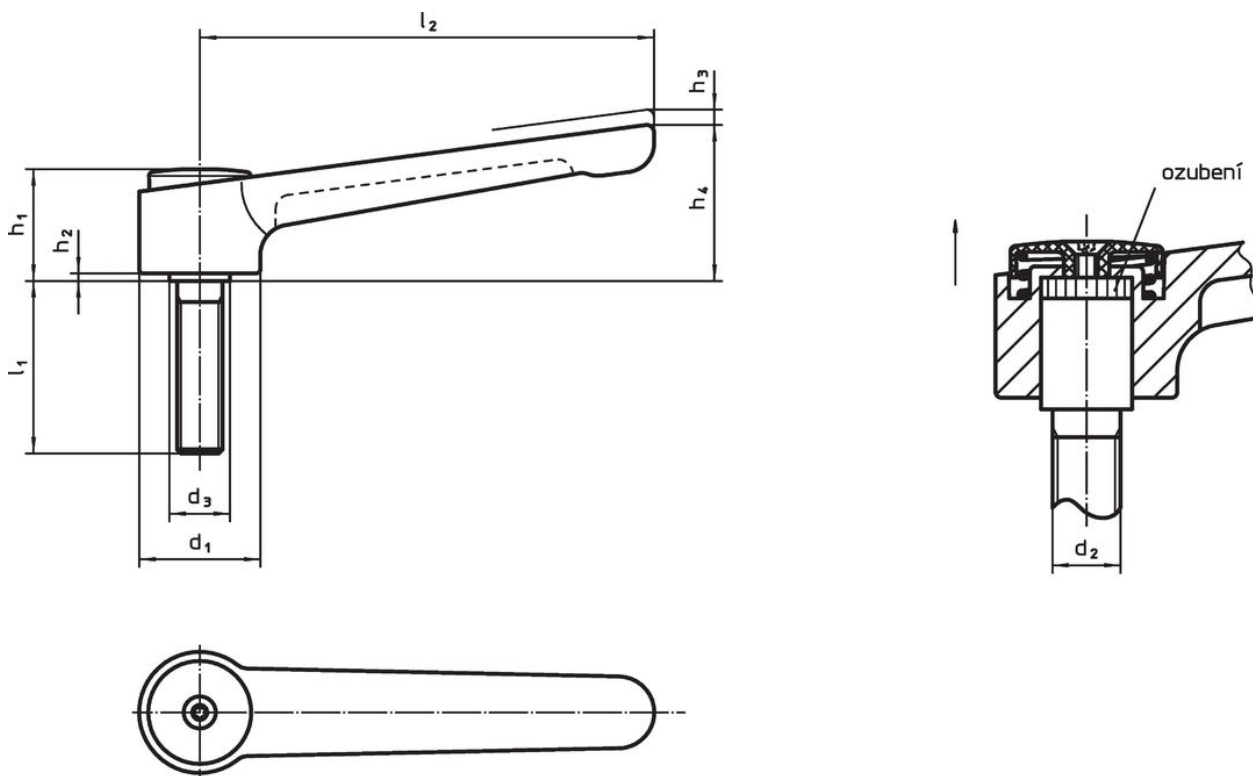

Přestavitelné páky ploché • se šroubem

24441.0905

Popis produktu

Přestavitelné páky ploché se používají tam, kde je prostor omezen nebo je požadována konkrétní poloha páky.

Přestavitelné páky ploché se vyznačují nízkou konstrukční výškou a jsou vhodné zejména pro použití ve stísněných prostorech nebo tam, kde nesmí páčka přečnívat.

Materiál

Páka

- Zinkový tlakový odlitek, potažený plastem, stříbrná RAL 9006, mat

Vnitřní díly

- Ocel, brynýrovaná

Šroub

- Ocel, brynýrovaná

Krytka

- Plast, světle šedá

Obsluha

Potáhnutím páčky se uvolní ozubení. Páčka je polohována ozubením. Po uvolnění páčky zaskočí ozubení zpět.

Výkres s rozměry

Informace pro objednání

Rozměry									min. max.		Obj. č.	
d_1	d_2	l_1	d_3	h_1	h_2	h_3	h_4	l_2	[°C]			[g]
stříbrná												
32	M12	50	16	29,5	2	2,5	41,5	120	-30	80	228	24441.0905