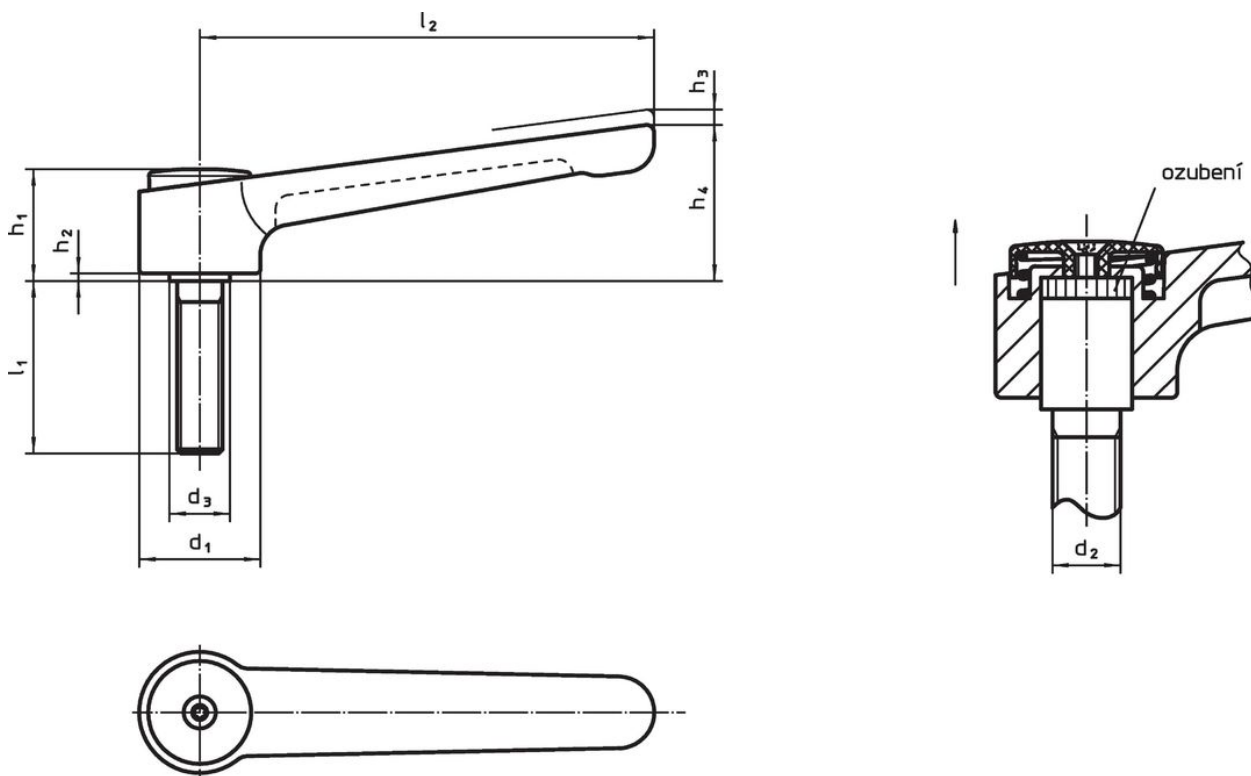

Přestavitelné páky ploché • se šroubem

24441.0545

Popis produktu

Přestavitelné páky ploché se používají tam, kde je prostor omezen nebo je požadována konkrétní poloha páky.

Přestavitelné páky ploché se vyznačují nízkou konstrukční výškou a jsou vhodné zejména pro použití ve stísněných prostorách nebo tam, kde nesmí páčka přečnívat.

Materiál

Páka

- Zinkový tlakový odlitek, potažený plastem, černá RAL 9005, mat

Vnitřní díly

- Ocel, bryněrovaná

Šroub

- Ocel, bryněrovaná

Krytka

- Plast, černá

Obsluha

Potáhnutím páčky se uvolní ozubení. Páčka je polohována ozubením. Po uvolnění páčky zaskočí ozubení zpět.

Výkres s rozměry

Informace pro objednání

Rozměry										 min. max.		 [g]	Obj. č.	
d ₁	d ₂	l ₁	d ₃	h ₁	h ₂	h ₃	h ₄	l ₂			[°C]			
černá														
40	M12	80	23	42	4	4	56	145			-30	80	477	24441.0545