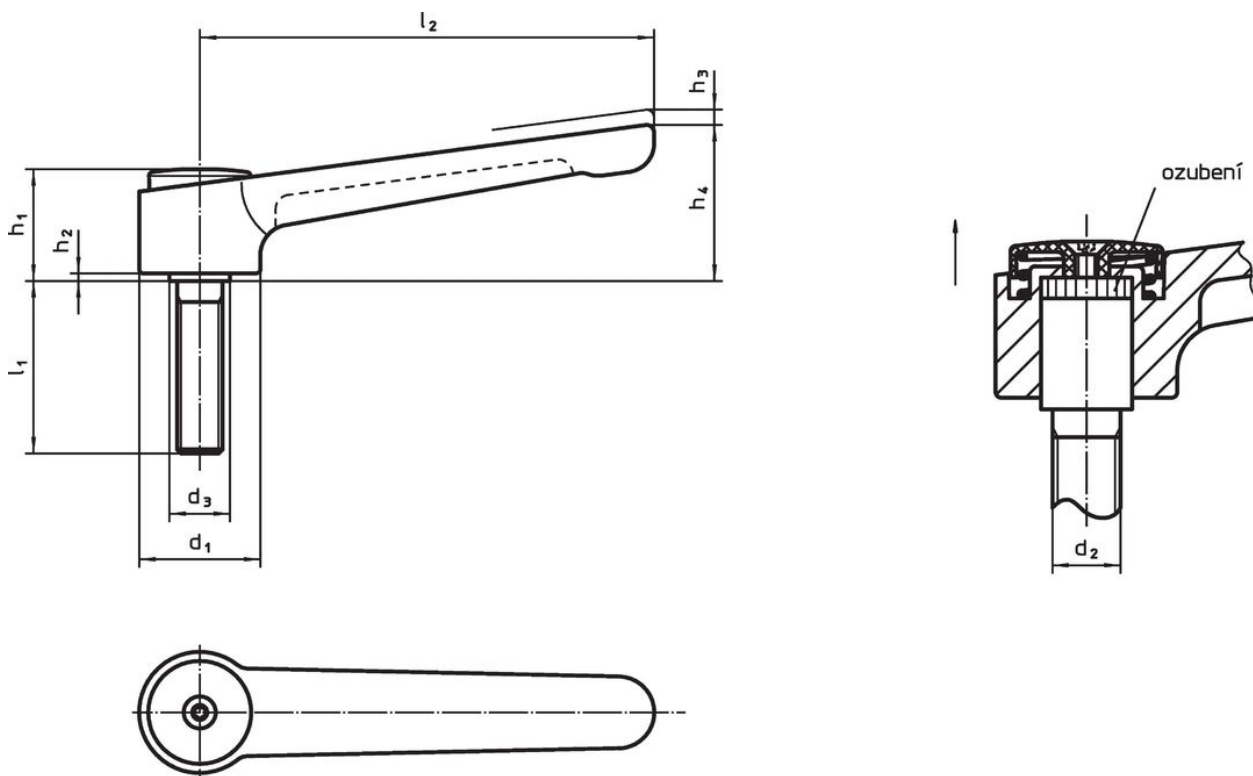

Přestavitelné páky ploché • se šroubem

24441.0535

Popis produktu

Přestavitelné páky ploché se používají tam, kde je prostor omezen nebo je požadována konkrétní poloha páky.

Přestavitelné páky ploché se vyznačují nízkou konstrukční výškou a jsou vhodné zejména pro použití ve stísněných prostorech nebo tam, kde nesmí páčka přečnívat.

Materiál

Páka

- Zinkový tlakový odlitek, potažený plastem, černá RAL 9005, mat

Vnitřní díly

- Ocel, bryněrovaná

Šroub

- Ocel, bryněrovaná

Krytka

- Plast, černá

Obsluha

Potáhnutím páčky se uvolní ozubení. Páčka je polohována ozubením. Po uvolnění páčky zaskočí ozubení zpět.

Výkres s rozměry

Informace pro objednání

Rozměry										min. max.		Obj. č.
d_1	d_2	l_1	d_3	h_1	h_2	h_3	h_4	l_2	[°C]		[g]	
černá												
40	M12	50	23	42	4	4	56	145	-30	80	450	24441.0535