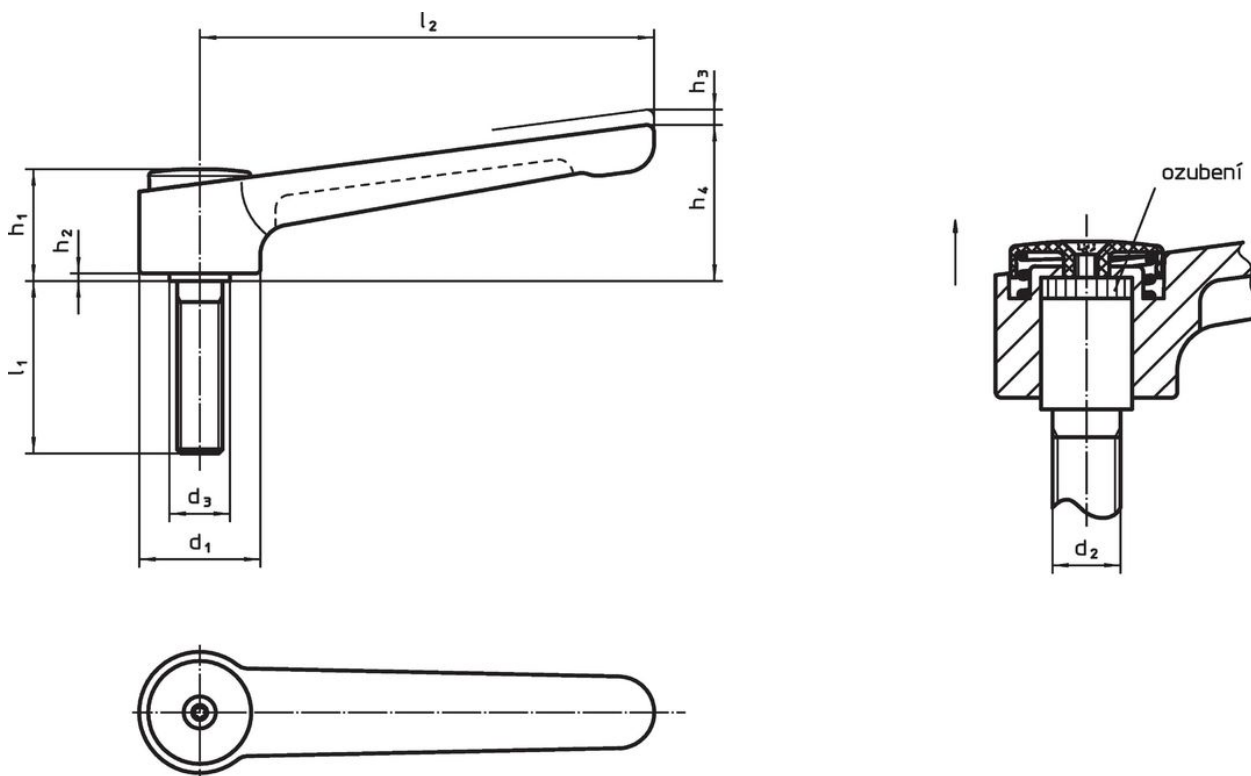

Přestavitelné páky ploché • se šroubem

24441.0530

Popis produktu

Přestavitelné páky ploché se používají tam, kde je prostor omezen nebo je požadována konkrétní poloha páky.

Přestavitelné páky ploché se vyznačují nízkou konstrukční výškou a jsou vhodné zejména pro použití ve stísněných prostorách nebo tam, kde nesmí páčka přečnívat.

Materiál

Páka

- Zinkový tlakový odlitek, potažený plastem, černá RAL 9005, mat

Vnitřní díly

- Ocel, bryněrovaná

Šroub

- Ocel, bryněrovaná

Krytka

- Plast, černá

Obsluha

Potáhnutím páčky se uvolní ozubení. Páčka je polohována ozubením. Po uvolnění páčky zaskočí ozubení zpět.

Výkres s rozměry

Informace pro objednání

Rozměry										min. max.		Obj. č.
d_1	d_2	l_1	d_3	h_1	h_2	h_3	h_4	l_2			[g]	
černá												
40	M12	40	23	42	4	4	56	145	-30	80	446	24441.0530