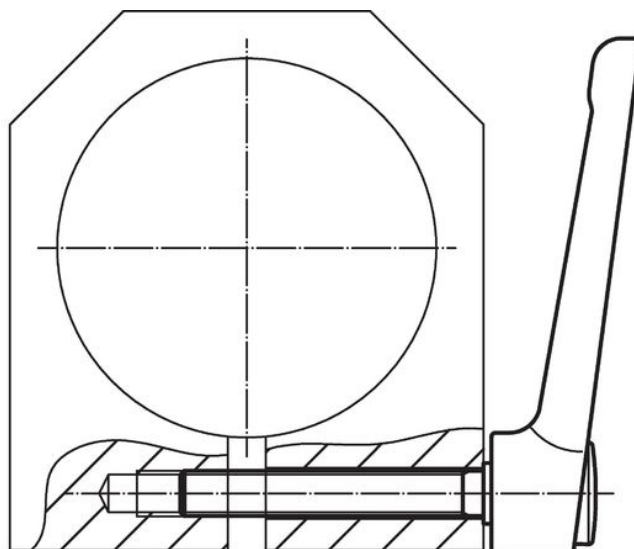

Příklad použití

Shoda

Vyhovuje RoHS

Obsahuje olovo - vyhovuje dle výjimek 6a / 6b / 6c

Obsahuje látky SVHC >0,1% hm.

Obsahuje olovo - seznam SVHC [REACH] k 23.01.2024

Obsahuje látky Proposition 65

Olovo může při výskytu způsobit rakovinu a reprodukční poškození.
<https://www.P65Warnings.ca.gov/>

Bez konfliktních minerálů

Tento produkt neobsahuje žádné látky označené jako "konfliktní minerály" jako je tantal, cín, zlato nebo wolfram z Demokratické republiky Kongo nebo sousedních zemí.