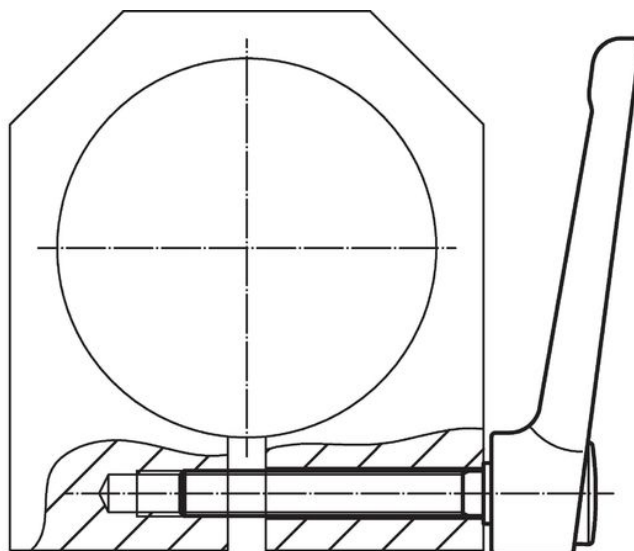

Příklad použití

Shoda

Vyhovuje RoHS

Obsahuje olovo - vyhovuje dle výjimek 6a / 6b / 6c

Obsahuje látky SVHC >0,1% hm.

Obsahuje olovo - seznam SVHC [REACH] k 27.06.2024.

Obsahuje látky Proposition 65

Olovo může při výskytu způsobit rakovinu a reprodukční poškození.
<https://www.P65Warnings.ca.gov/>

Bez konfliktních minerálů

Tento produkt neobsahuje žádné látky označené jako "konfliktní minerály" jako je tantal, cín, zlato nebo wolfram z Demokratické republiky Kongo nebo sousedních zemí.