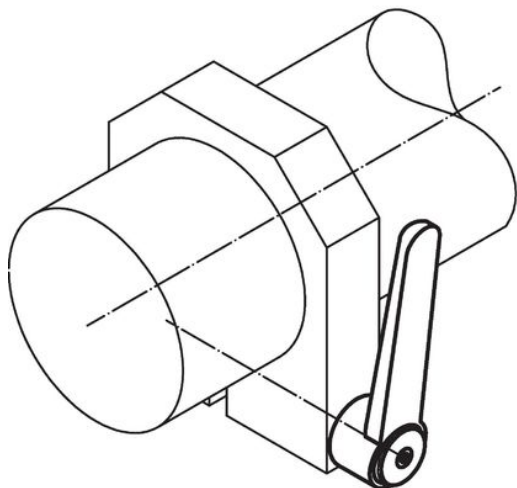

Příklad použití

Shoda

Vyhovuje RoHS

Obsahuje olovo - vyhovuje dle výjimek 6a / 6b / 6c

Obsahuje látky SVHC >0,1% hm.

Obsahuje olovo - seznam SVHC [REACH] k 27.06.2024.

Obsahuje látky Proposition 65

Olovo může při výskytu způsobit rakovinu a reprodukční poškození.
<https://www.P65Warnings.ca.gov/>

Bez konfliktních minerálů

Tento produkt neobsahuje žádné látky označené jako "konfliktní minerály" jako je tantal, cín, zlato nebo wolfram z Demokratické republiky Kongo nebo sousedních zemí.