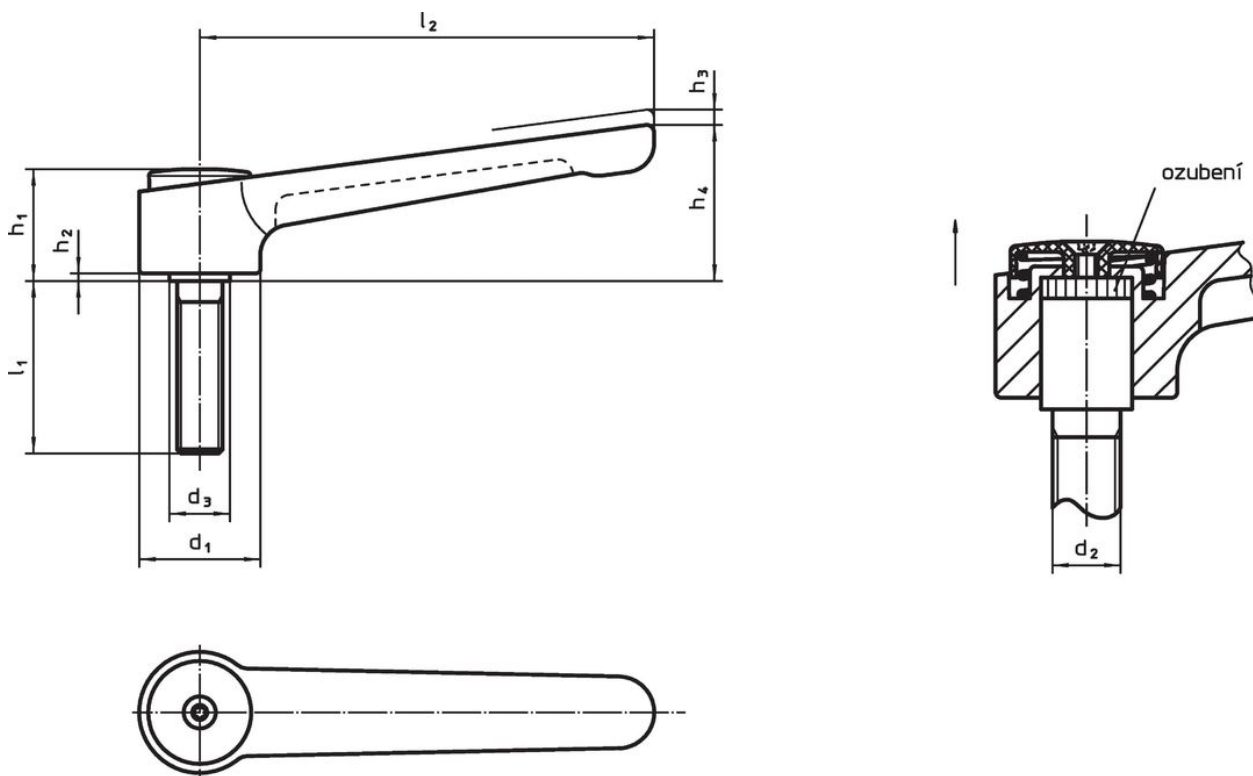

Přestavitelné páky ploché • se šroubem

24441.0475

Popis produktu

Přestavitelné páky ploché se používají tam, kde je prostor omezen nebo je požadována konkrétní poloha páky.

Přestavitelné páky ploché se vyznačují nízkou konstrukční výškou a jsou vhodné zejména pro použití ve stísněných prostorech nebo tam, kde nesmí páčka přečnívat.

Materiál

Páka

- Zinkový tlakový odlitek, potažený plastem, černá RAL 9005, mat

Vnitřní díly

- Ocel, bryněrovaná

Šroub

- Ocel, bryněrovaná

Krytka

- Plast, černá

Obsluha

Potáhnutím páčky se uvolní ozubení. Páčka je polohována ozubením. Po uvolnění páčky zaskočí ozubení zpět.

Výkres s rozměry

Informace pro objednání

Rozměry									Teplota		Obj. č.	
d_1	d_2	l_1	d_3	h_1	h_2	h_3	h_4	l_2	min.	max.		[g]
černá												
32	M10	63	16	29,5	2	2,5	41,5	120	-30	80	226	24441.0475