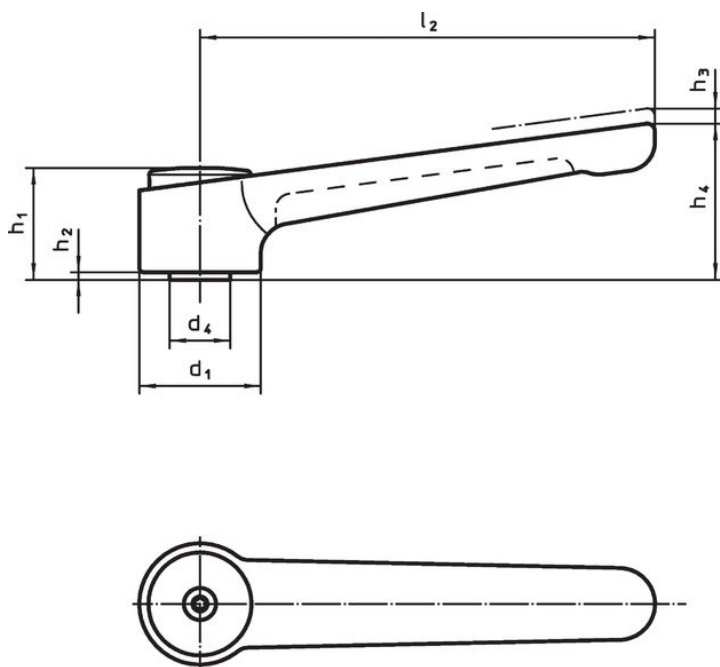

Přestavitelné páky ploché • Nerez

24441.0325

Popis produktu

Přestavitelné páky ploché se používají tam, kde je prostor omezen nebo je požadována konkrétní poloha páky.

Přestavitelné páky ploché se vyznačují nízkou konstrukční výškou a jsou vhodné zejména pro použití ve stísněných prostorech nebo tam, kde nesmí páčka přečnívat.

Materiál

Páka

- Zinkový tlakový odlitek, potažený plastem, stříbrná RAL 9006, mat

Vnitřní díly

- Nerez 1.4305

Krytka

- Plast, světle šedá

Obsluha

Potáhnutím páčky se uvolní ozubení. Páčka je polohována ozubením. Po uvolnění páčky zaskočí ozubení zpět.

Výkres s rozměry

Informace pro objednání

Rozměry									 min. max.		 [g]	Obj. č.	
d ₁	d ₂	d ₄	h ₁	h ₂	h ₃	h ₄	l ₂	t min.	min.	max.	[°C]	[g]	
											[mm]	[°C]	
s vnitřním závitem – obrázek 1, stříbrná													
40	M16	23	42	4	4	56	145	22	-30	80		381	24441.0325