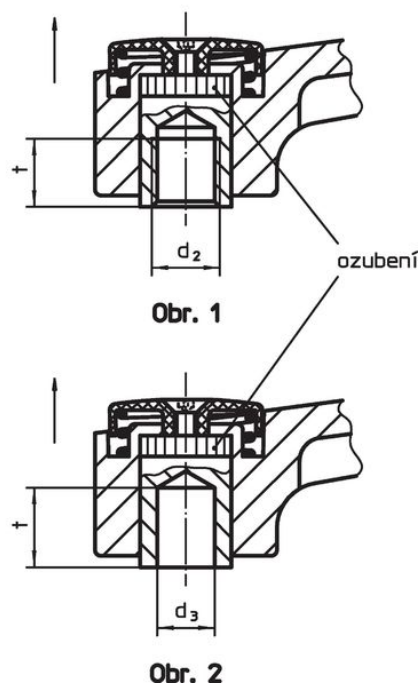

Přestavitelné páky ploché • Nerez

24441.0325

Popis produktu

Přestavitelné páky ploché se používají tam, kde je prostor omezen nebo je požadována konkrétní poloha páky.

Přestavitelné páky ploché se vyznačují nízkou konstrukční výškou a jsou vhodné zejména pro použití ve stísněných prostorech nebo tam, kde nesmí páčka přečnívat.

Materiál

Páka

- Zinkový tlakový odlitek, potažený plastem, stříbrná RAL 9006, mat

Vnitřní díly

- Nerez 1.4305

Krytka

- Plast, světle šedá

Obsluha

Potáhnutím páčky se uvolní ozubení. Páčka je polohována ozubením. Po uvolnění páčky zaskočí ozubení zpět.

Výkres s rozměry

Informace pro objednání

Rozměry									 min. max.		 [g]	Obj. č.	
d ₁	d ₂	d ₄	h ₁	h ₂	h ₃	h ₄	l ₂	t min.	min.	max.	[°C]	[g]	
											[mm]	[°C]	
s vnitřním závitem – obrázek 1, stříbrná													
40	M16	23	42	4	4	56	145	22	-30	80		381	24441.0325