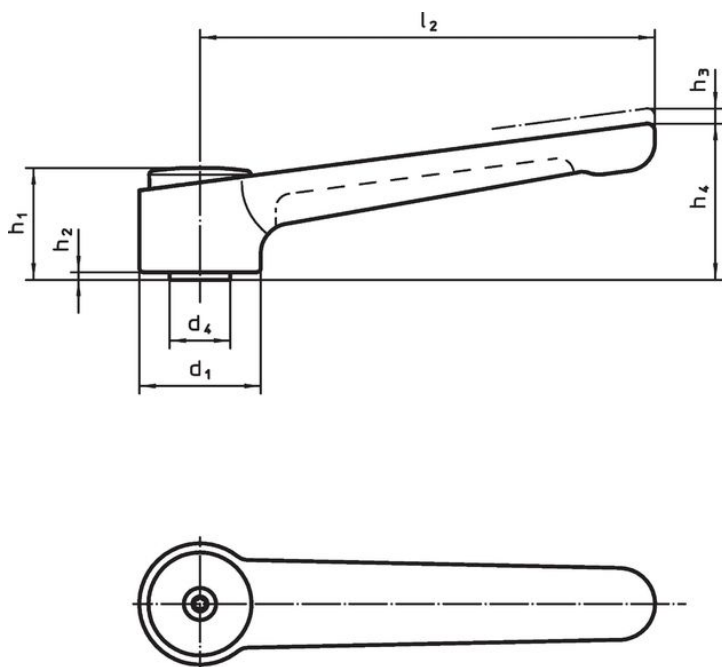

Přestavitelné páky ploché • Nerez

24441.0315

Popis produktu

Přestavitelné páky ploché se používají tam, kde je prostor omezen nebo je požadována konkrétní poloha páky.

Přestavitelné páky ploché se vyznačují nízkou konstrukční výškou a jsou vhodné zejména pro použití ve stísněných prostorech nebo tam, kde nesmí páčka přečínat.

Materiál

Páka

- Zinkový tlakový odlitek, potažený plastem, stříbrná RAL 9006, mat

Vnitřní díly

- Nerez 1.4305

Krytka

- Plast, světle šedá

Obsluha

Potáhnutím páčky se uvolní ozubení. Páčka je polohována ozubením. Po uvolnění páčky zaskočí ozubení zpět.

Výkres s rozměry

Informace pro objednání

Rozměry										🌡️		📦	Obj. č.
d ₁	d ₂	d ₄	h ₁	h ₂	h ₃	h ₄	l ₂	t	min.	max.			
[mm]										[°C]		[g]	
s vnitřním závitem – obrázek 1, stříbrná													
32	M12	16	29,5	2	2,5	41,5	120	14	-30	80	181	24441.0315	