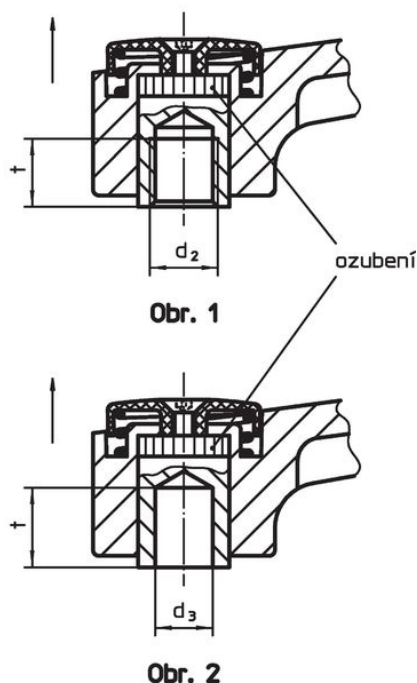

Přestavitelné páky ploché • Nerez

24441.0315

Popis produktu

Přestavitelné páky ploché se používají tam, kde je prostor omezen nebo je požadována konkrétní poloha páky.

Přestavitelné páky ploché se vyznačují nízkou konstrukční výškou a jsou vhodné zejména pro použití ve stísněných prostorech nebo tam, kde nesmí páčka přečínat.

Materiál

Páka

- Zinkový tlakový odlitek, potažený plastem, stříbrná RAL 9006, mat

Vnitřní díly

- Nerez 1.4305

Krytka

- Plast, světle šedá

Obsluha

Potáhnutím páčky se uvolní ozubení. Páčka je polohována ozubením. Po uvolnění páčky zaskočí ozubení zpět.

Výkres s rozměry

Informace pro objednání

Rozměry										🌡️		📦	Obj. č.
d ₁	d ₂	d ₄	h ₁	h ₂	h ₃	h ₄	l ₂	t	min.	max.			
[mm]										[°C]		[g]	
s vnitřním závitem – obrázek 1, stříbrná													
32	M12	16	29,5	2	2,5	41,5	120	14	-30	80	181	24441.0315	