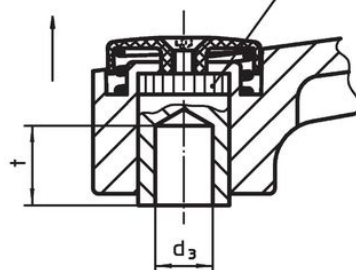

Materiál

Páka

- Zinkový tlakový odlitek, potažený plastem, černá RAL 9005, mat

Vnitřní díly

- Nerez 1.4305

Krytka

- Plast, černá

Obsluha

Potáhnutím páčky se uvolní ozubení. Páčka je polohována ozubením. Po uvolnění páčky zaskočí ozubení zpět.

Výkres s rozměry

Obr. 1

Obr. 2

Informace pro objednání

Rozměry										min. max.		Obj. č.
d ₁	d ₃ H7	d ₄	h ₁	h ₂	h ₃	h ₄	l ₂	t min.	min.	max.	[g]	
[mm]										[°C]		
s hladkou dírou – obrázek 2, černá												
32	10	16	29,5	2	2,5	41,5	120	14	-30	80	181	24441.0255