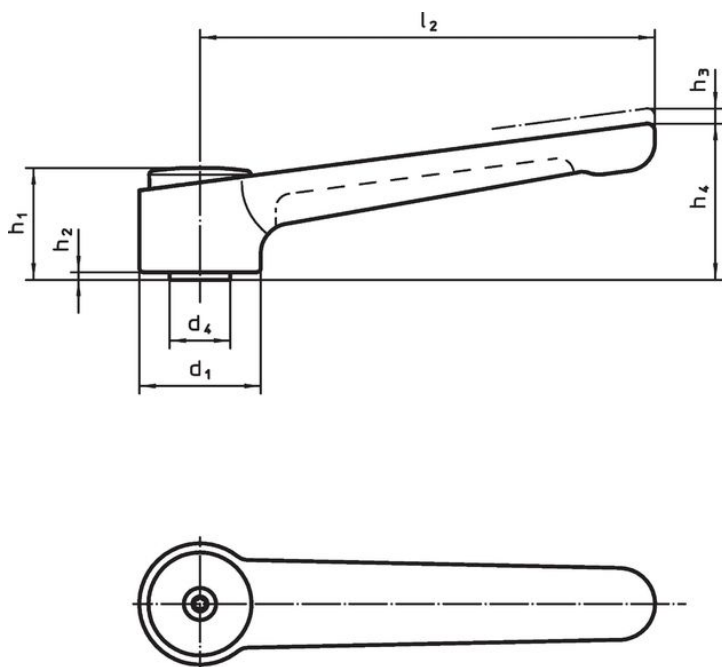

Přestavitelné páky ploché • Nerez

24441.0255

Popis produktu

Přestavitelné páky ploché se používají tam, kde je prostor omezen nebo je požadována konkrétní poloha páky.

Přestavitelné páky ploché se vyznačují nízkou konstrukční výškou a jsou vhodné zejména pro použití ve stísněných prostorech nebo tam, kde nesmí páčka přečnívat.

Materiál

Páka

- Zinkový tlakový odlitek, potažený plastem, černá RAL 9005, mat

Vnitřní díly

- Nerez 1.4305

Krytka

- Plast, černá

Obsluha

Potáhnutím páčky se uvolní ozubení. Páčka je polohována ozubením. Po uvolnění páčky zaskočí ozubení zpět.

Výkres s rozměry

Obr. 1

Obr. 2

Informace pro objednání

Rozměry										min. max.		Obj. č.
d ₁	d ₃ H7	d ₄	h ₁	h ₂	h ₃	h ₄	l ₂	t min.	min.	max.	[g]	
[mm]										[°C]		
s hladkou dírou – obrázek 2, černá												
32	10	16	29,5	2	2,5	41,5	120	14	-30	80	181	24441.0255