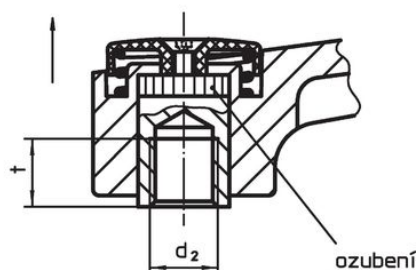

Materiál

Páka

- Zinkový tlakový odlitek, potažený plastem, černá RAL 9005, mat

Vnitřní díly

- Nerez 1.4305

Krytka

- Plast, černá

Obsluha

Potáhnutím páčky se uvolní ozubení. Páčka je polohována ozubením. Po uvolnění páčky zaskočí ozubení zpět.

Výkres s rozměry

Obr. 1

Obr. 2

Informace pro objednání

Rozměry										min. max.		Obj. č.
d ₁	d ₃ H7	d ₄	h ₁	h ₂	h ₃	h ₄	l ₂	t min.	min.	max.	[g]	
[mm]										[°C]		
s hladkou dírou – obrázek 2, černá												
32	10	16	29,5	2	2,5	41,5	120	14	-30	80	181	24441.0255