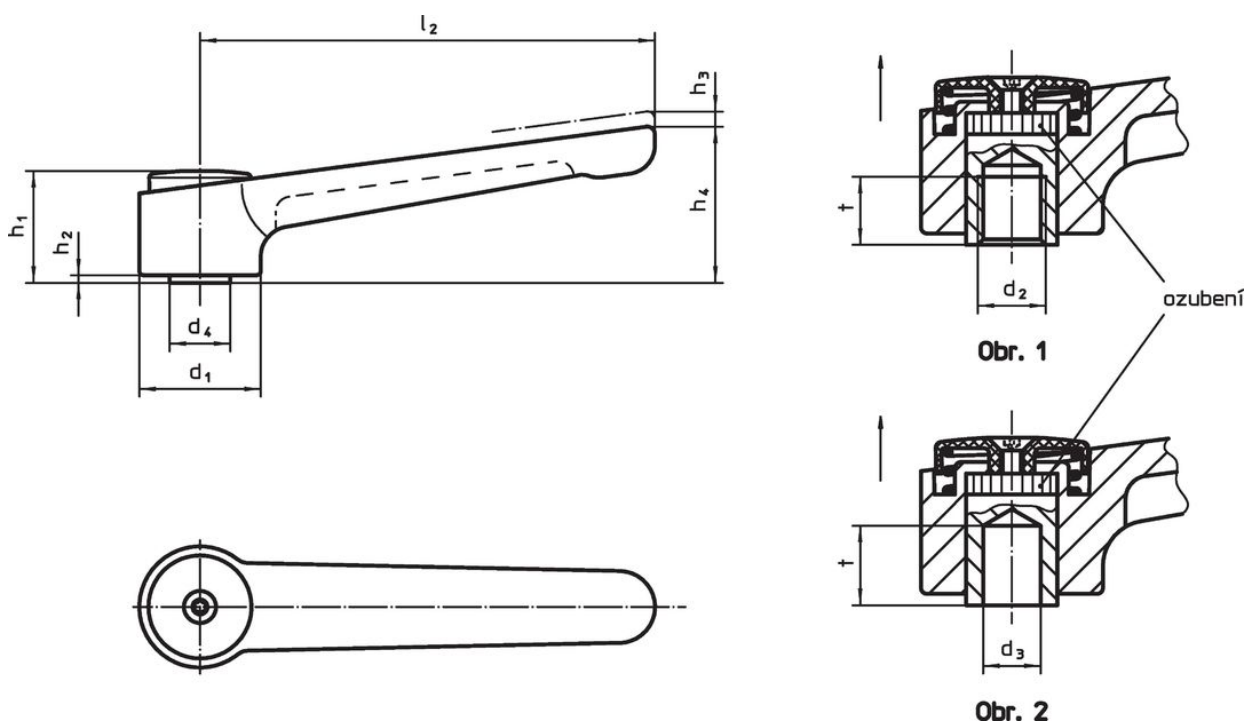

Přestavitelné páky ploché • Nerez

24441.0220

Popis produktu

Přestavitelné páky ploché se používají tam, kde je prostor omezen nebo je požadována konkrétní poloha páky.

Přestavitelné páky ploché se vyznačují nízkou konstrukční výškou a jsou vhodné zejména pro použití ve stísněných prostorech nebo tam, kde nesmí páčka přečnívat.

Materiál

Páka

- Zinkový tlakový odlitek, potažený plastem, černá RAL 9005, mat

Vnitřní díly

- Nerez 1.4305

Krytka

- Plast, černá

Obsluha

Potáhnutím páčky se uvolní ozubení. Páčka je polohována ozubením. Po uvolnění páčky zaskočí ozubení zpět.

Výkres s rozměry

Informace pro objednání

Rozměry									 min. max.		 [g]	Obj. č.
d ₁	d ₂	d ₄	h ₁	h ₂	h ₃	h ₄	l ₂	t min.	min.	max.		
[mm]									[°C]			
s vnitřním závitem – obrázek 1, černá												
40	M12	23	42	4	4	56	145	22	-30	80	403	24441.0220