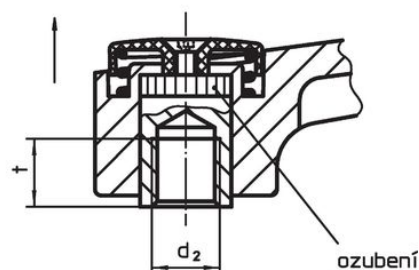

Materiál

Páka

- Zinkový tlakový odlitek, potažený plastem, černá RAL 9005, mat

Vnitřní díly

- Nerez 1.4305

Krytka

- Plast, černá

Obsluha

Potáhnutím páčky se uvolní ozubení. Páčka je polohována ozubením. Po uvolnění páčky zaskočí ozubení zpět.

Výkres s rozměry

Obr. 1

Obr. 2

Informace pro objednání

Rozměry										🌡️		📦	Obj. č.
d ₁	d ₂	d ₄	h ₁	h ₂	h ₃	h ₄	l ₂	t	min.	max.			
[mm]										[°C]		[g]	
s vnitřním závitem – obrázek 1, černá													
32	M12	16	29,5	2	2,5	41,5	120	14	-30	80	181	24441.0215	