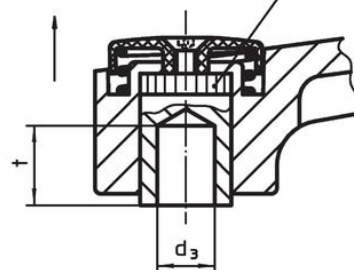

Materiál

Páka

- Zinkový tlakový odlitek, potažený plastem, černá RAL 9005, mat

Vnitřní díly

- Nerez 1.4305

Krytka

- Plast, černá

Obsluha

Potáhnutím páčky se uvolní ozubení. Páčka je polohována ozubením. Po uvolnění páčky zaskočí ozubení zpět.

Výkres s rozměry

Obr. 1

Obr. 2

Informace pro objednání

Rozměry										🌡️		📦	Obj. č.
d ₁	d ₂	d ₄	h ₁	h ₂	h ₃	h ₄	l ₂	t	min.	max.			
[mm]										[°C]		[g]	
s vnitřním závitem – obrázek 1, černá													
32	M12	16	29,5	2	2,5	41,5	120	14	-30	80	181	24441.0215	