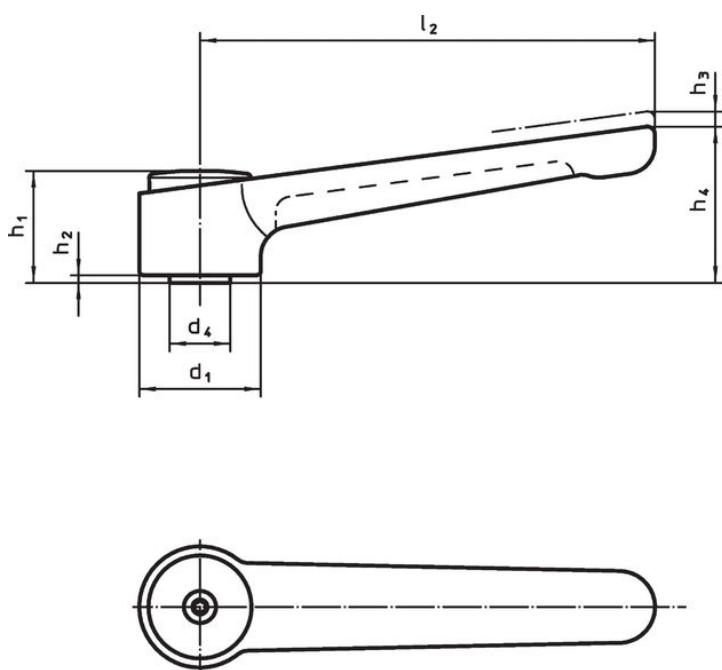

Přestavitelné páky ploché • Nerez

24441.0215

Popis produktu

Přestavitelné páky ploché se používají tam, kde je prostor omezen nebo je požadována konkrétní poloha páky.

Přestavitelné páky ploché se vyznačují nízkou konstrukční výškou a jsou vhodné zejména pro použití ve stísněných prostorech nebo tam, kde nesmí páčka přečnívat.

Materiál

Páka

- Zinkový tlakový odlitek, potažený plastem, černá RAL 9005, mat

Vnitřní díly

- Nerez 1.4305

Krytka

- Plast, černá

Obsluha

Potáhnutím páčky se uvolní ozubení. Páčka je polohována ozubením. Po uvolnění páčky zaskočí ozubení zpět.

Výkres s rozměry

Obr. 1

Obr. 2

Informace pro objednání

Rozměry										🌡️		📦	Obj. č.
d ₁	d ₂	d ₄	h ₁	h ₂	h ₃	h ₄	l ₂	t	min.	max.			
[mm]										[°C]		[g]	
s vnitřním závitem – obrázek 1, černá													
32	M12	16	29,5	2	2,5	41,5	120	14	-30	80	181	24441.0215	