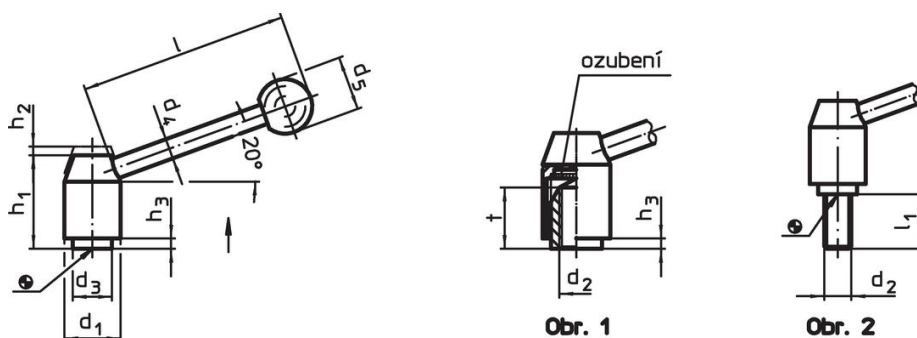

Kulové držadlo

- Duroplast PF 31, černý, DIN 319

Obsluha

Potáhnutím páčky se uvolní ozubení. Páčka je polohována ozubením. Po uvolnění páčky zaskočí ozubení zpět.

Další informace

Poznámky

Závitová část se dá vyměnit.

Výkres s rozměry

Informace pro objednání

d ₁	d ₂	l ₁	d ₃	d ₄	Rozměry					[g]	Obj. č.
					d ₅	h ₁	h ₂	h ₃	l		
se šroubem – obrázek 2, Nerez											
28	M12	80	19	12	30	48,5	4,5	4,5	110	320	24440.0752

Shoda