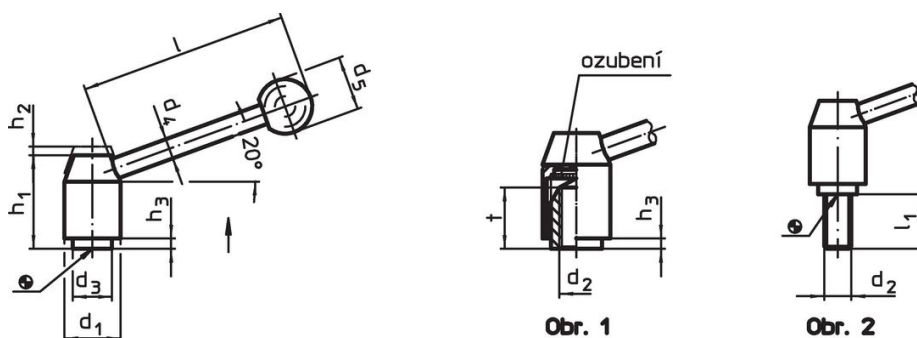

## Výkres s rozměry

## Informace pro objednání

d <sub>1</sub>	d <sub>2</sub>	l <sub>1</sub>	d <sub>3</sub>	d <sub>4</sub>	Rozměry					[g]	Obj. č.	
					d <sub>5</sub>	h <sub>1</sub>	h <sub>2</sub>	h <sub>3</sub>	l			
[mm]												
se šroubem – obrázek 2, Nerez												
28	M12	50	19	12	30	48,5	4,5	4,5	110	302	24440.0748	