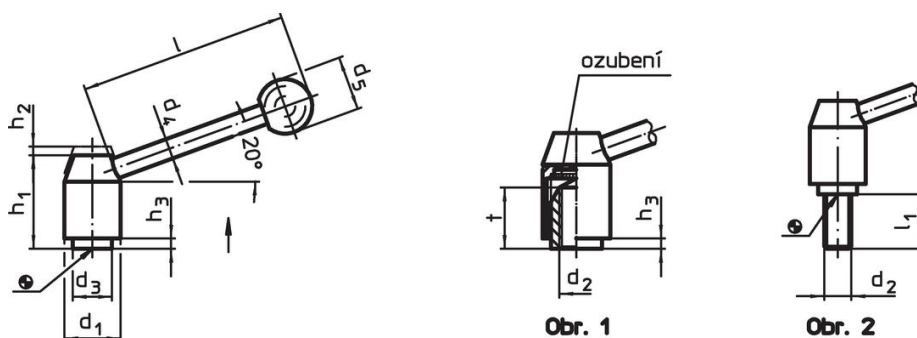

Kulové držadlo

- Duroplast PF 31, černý, DIN 319

Obsluha

Potáhnutím páčky se uvolní ozubení. Páčka je polohována ozubením. Po uvolnění páčky zaskočí ozubení zpět.

Další informace

Poznámky

Závitová část se dá vyměnit.

Výkres s rozměry

Informace pro objednání

d ₁	d ₂	l ₁	d ₃	d ₄	Rozměry					[g]	Obj. č.	
					d ₅	h ₁	h ₂	h ₃	l			
[mm]												
se šroubem – obrázek 2, Nerez												
28	M12	40	19	12	30	48,5	4,5	4,5	110	298	24440.0746	