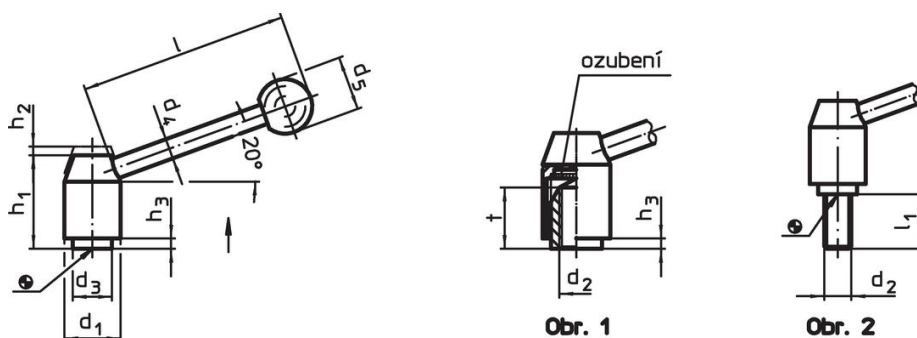

Kulové držadlo

- Duroplast PF 31, černý, DIN 319

Obsluha

Potáhnutím páčky se uvolní ozubení. Páčka je polohována ozubením. Po uvolnění páčky zaskočí ozubení zpět.

Další informace

Poznámky

Závitová část se dá vyměnit.

Výkres s rozměry

Informace pro objednání

d ₁	d ₂	l ₁	d ₃	d ₄	Rozměry					[g]	Obj. č.	
					d ₅	h ₁	h ₂	h ₃	l			
[mm]												
se šroubem – obrázek 2, Nerez												
28	M12	25	19	12	30	48,5	4,5	4,5	110	283	24440.0742	