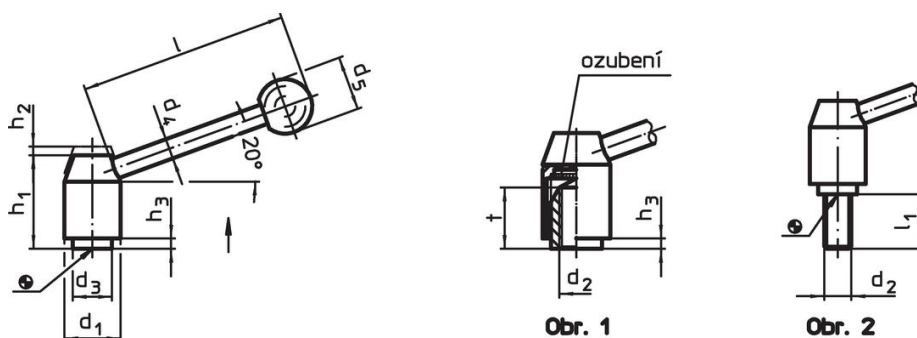

Kulové držadlo

- Duroplast PF 31, černý, DIN 319

Obsluha

Potáhnutím páčky se uvolní ozubení. Páčka je polohována ozubením. Po uvolnění páčky zaskočí ozubení zpět.

Další informace

Poznámky

Závitová část se dá vyměnit.

Výkres s rozměry

Informace pro objednání

Rozměry										[g]	Obj. č.
d ₁	d ₂	l ₁	d ₃	d ₄	d ₅	h ₁	h ₂	h ₃	l		
[mm]											
se šroubem – obrázek 2, Nerez											
24	M10	63	16	10	25	40	4,5	2,5	96	195	24440.0732