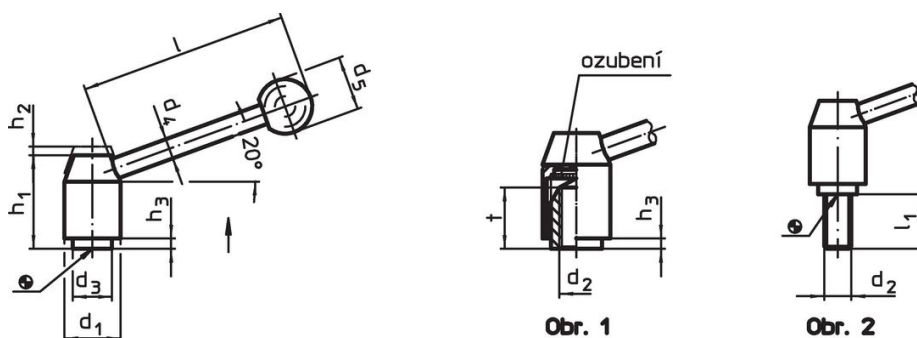

Kulové držadlo

- Duroplast PF 31, černý, DIN 319

Obsluha

Potáhnutím páčky se uvolní ozubení. Páčka je polohována ozubením. Po uvolnění páčky zaskočí ozubení zpět.

Další informace

Poznámky

Závitová část se dá vyměnit.

Výkres s rozměry

Informace pro objednání

Rozměry										[g]	Obj. č.
d ₁	d ₂	l ₁	d ₃	d ₄	d ₅	h ₁	h ₂	h ₃	l		
[mm]											
se šroubem – obrázek 2, Nerez											
24	M10	40	16	10	25	40	4,5	2,5	96	184	24440.0728