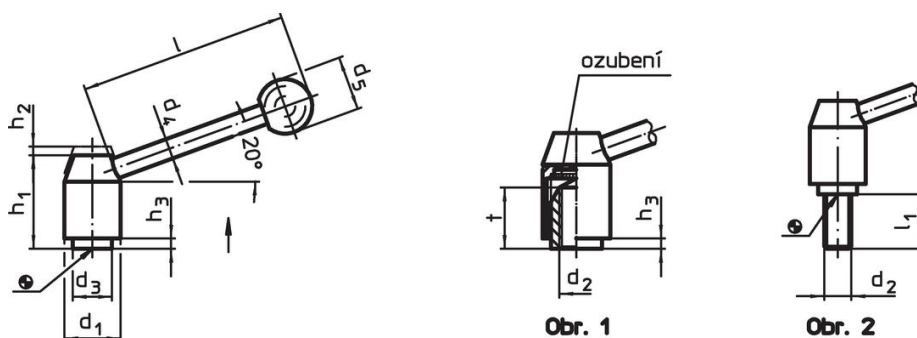

Kulové držadlo

- Duroplast PF 31, černý, DIN 319

Obsluha

Potáhnutím páčky se uvolní ozubení. Páčka je polohována ozubením. Po uvolnění páčky zaskočí ozubení zpět.

Další informace

Poznámky

Závitová část se dá vyměnit.

Výkres s rozměry

Informace pro objednání

Rozměry										[g]	Obj. č.
d ₁	d ₂	l ₁	d ₃	d ₄	d ₅	h ₁	h ₂	h ₃	l		
[mm]											
se šroubem – obrázek 2, Nerez											
24	M10	25	16	10	25	40	4,5	2,5	96	174	24440.0724