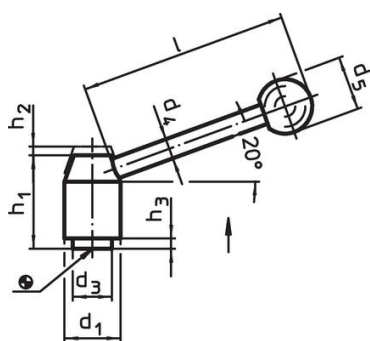

Kulové držadlo

- Duroplast PF 31, černý, DIN 319

Obsluha

Potáhnutím páčky se uvolní ozubení. Páčka je polohována ozubením. Po uvolnění páčky zaskočí ozubení zpět.

Další informace

Poznámky

Závitová část se dá vyměnit.

Výkres s rozměry

Obr. 1

Obr. 2

Informace pro objednání

d ₁	d ₂	l ₁	d ₃	Rozměry				h ₁	h ₂	h ₃	l	[g]	Obj. č.
				d ₄	d ₅	[mm]							
se šroubem – obrázek 2, Nerez													
21	M8	63	13,5	8	20	33,5	4	1	70	114	24440.0714		