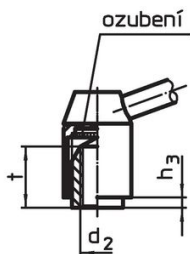

Kulové držadlo

- Duroplast PF 31, černý, DIN 319

Obsluha

Potáhnutím páčky se uvolní ozubení. Páčka je polohována ozubením. Po uvolnění páčky zaskočí ozubení zpět.

Další informace

Poznámky

Závitová část se dá vyměnit.

Výkres s rozměry

Obr. 1

Obr. 2

Informace pro objednání

d ₁	d ₂	l ₁	d ₃	Rozměry				h ₁	h ₂	h ₃	l	[g]	Obj. č.
				d ₄	d ₅	[mm]							
se šroubem – obrázek 2, Nerez													
21	M8	63	13,5	8	20	33,5	4	1	70	114	24440.0714		