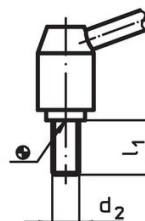

Kulové držadlo

- Duroplast PF 31, černý, DIN 319

Obsluha

Potáhnutím páčky se uvolní ozubení. Páčka je polohována ozubením. Po uvolnění páčky zaskočí ozubení zpět.

Další informace

Poznámky

Závitová část se dá vyměnit.

Výkres s rozměry

Obr. 1

Obr. 2

Informace pro objednání

d ₁	d ₂	l ₁	d ₃	Rozměry				h ₁	h ₂	h ₃	l	[g]	Obj. č.
				d ₄	d ₅	[mm]							
se šroubem – obrázek 2, Nerez													
21	M8	63	13,5	8	20	33,5	4	1	70	114	24440.0714		