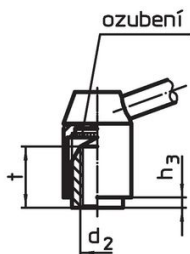

Kulové držadlo

- Duroplast PF 31, černý, DIN 319

Obsluha

Potáhnutím páčky se uvolní ozubení. Páčka je polohována ozubením. Po uvolnění páčky zaskočí ozubení zpět.

Další informace

Poznámky

Závitová část se dá vyměnit.

Výkres s rozměry

Obr. 1

Obr. 2

Informace pro objednání

d ₁	d ₂	l ₁	d ₃	Rozměry				h ₁	h ₂	h ₃	l	[g]	Obj. č.
				d ₄	d ₅	[mm]							
se šroubem – obrázek 2, Nerez													
21	M8	50	13,5	8	20	33,5	4	1	70	109	24440.0712		