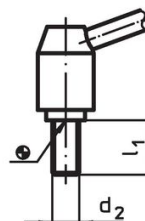

Kulové držadlo

- Duroplast PF 31, černý, DIN 319

Obsluha

Potáhnutím páčky se uvolní ozubení. Páčka je polohována ozubením. Po uvolnění páčky zaskočí ozubení zpět.

Další informace

Poznámky

Závitová část se dá vyměnit.

Výkres s rozměry

Obr. 1

Obr. 2

Informace pro objednání

d ₁	d ₂	l ₁	d ₃	Rozměry				h ₁	h ₂	h ₃	l	[g]	Obj. č.
				d ₄	d ₅	[mm]							
se šroubem – obrázek 2, Nerez													
21	M8	50	13,5	8	20	33,5	4	1	70	109	24440.0712		