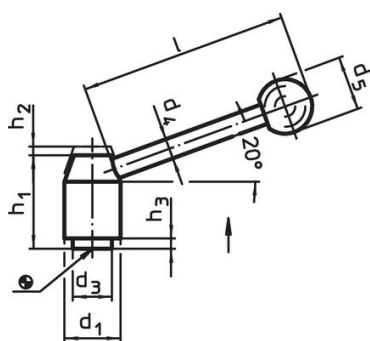

Kulové držadlo

- Duroplast PF 31, černý, DIN 319

Obsluha

Potáhnutím páčky se uvolní ozubení. Páčka je polohována ozubením. Po uvolnění páčky zaskočí ozubení zpět.

Další informace

Poznámky

Závitová část se dá vyměnit.

Výkres s rozměry

Obr. 1

Obr. 2

Informace pro objednání

d ₁	d ₂	l ₁	d ₃	Rozměry				h ₁	h ₂	h ₃	l	[g]	Obj. č.
				d ₄	d ₅	[mm]							
se šroubem – obrázek 2, Nerez													
21	M8	50	13,5	8	20	33,5	4	1	70	109	24440.0712		